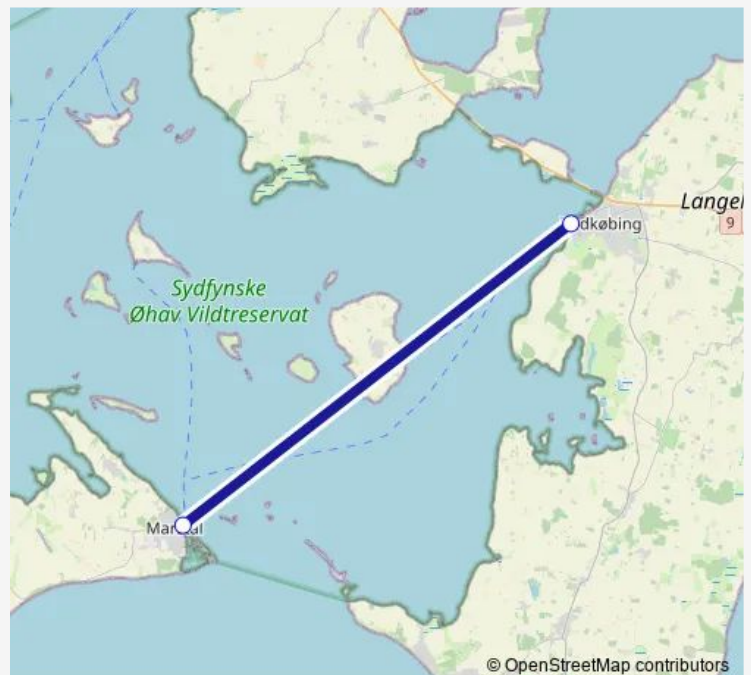

Direction

Marstal Havn (færge) — Rudkøbing Havn (færge)

2 stops

[Open route schedule](#)

Marstal Havn (færge)

Rudkøbing Havn (færge)

Route schedule

Marstal Havn (færge) — Rudkøbing Havn (færge)

Monday	—
Tuesday	—
Wednesday	—
Thursday	06:30-18:10
Friday	—
Saturday	—
Sunday	—

Route info

Direction: Marstal Havn (færge)

Stops: 2

Trip Duration: 0 hour 50 min

© OpenStreetMap contributors

Direction

Rudkøbing Havn (færge) — Marstal Havn (færge)

2 stops

[Open route schedule](#)

Rudkøbing Havn (færge)

Marstal Havn (færge)

Route schedule

Rudkøbing Havn (færge) — Marstal Havn (færge)

Monday	—
Tuesday	—
Wednesday	—
Thursday	07:40-19:20
Friday	—
Saturday	—
Sunday	—