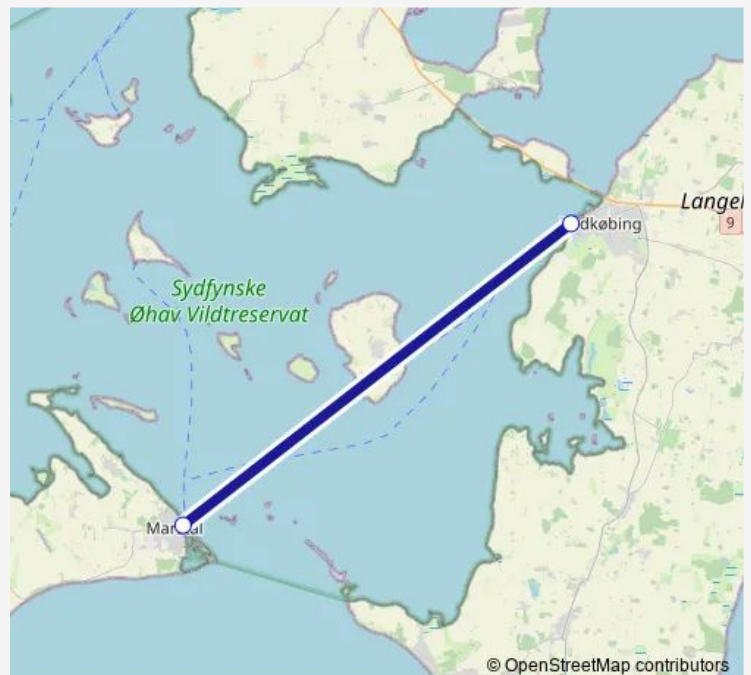

Ferry Ærøpressen

[Go to website](#)**Direction**

Marstal Havn (færge) — Rudkøbing Havn (færge)

2 stops

[Open route schedule](#)

Marstal Havn (færge)

Rudkøbing Havn (færge)

Route schedule

Marstal Havn (færge) — Rudkøbing Havn (færge)

Monday	06:30-18:10
Tuesday	06:30-18:10
Wednesday	06:30-18:10
Thursday	06:30-18:10
Friday	06:30-18:10
Saturday	08:50-18:10
Sunday	08:50-18:10

Route info

Direction: Marstal Havn (færge)

Stops: 2

Trip Duration: 0 hour 50 min

© OpenStreetMap contributors

Direction

Rudkøbing Havn (færge) — Marstal Havn (færge)

2 stops

[Open route schedule](#)

Rudkøbing Havn (færge)