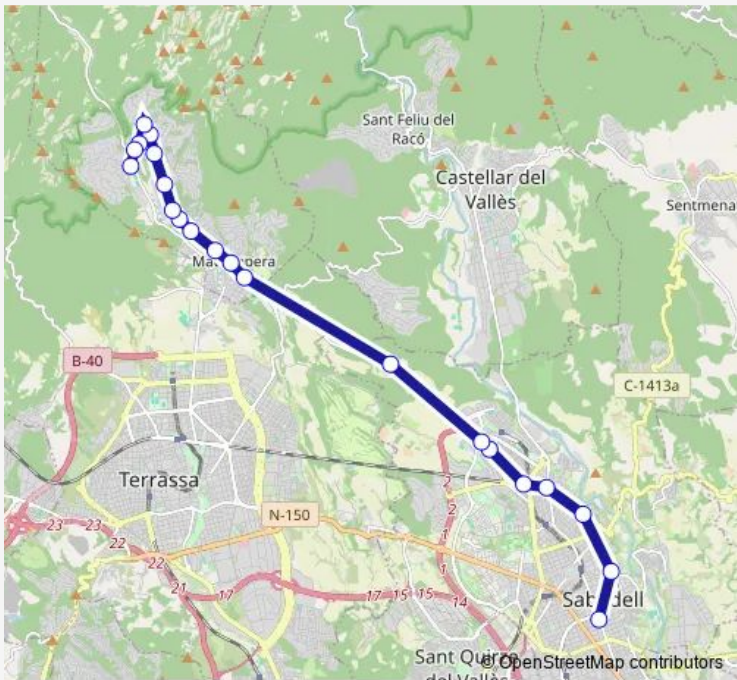

Bus L0954 (B3) Sabadell - Matadepera (les Pedritxes)

[Go to website](#)

**Direction**  
 av. Barberà - c. Tetuan (Baixador) Pnl — les Pedritxes (pl. Hoquei)  
 21 stops  
[Open route schedule](#)

- av. Barberà - c. Tetuan (Baixador) Pnl
- pl. Antoni Llonch davant Estació d'Autobusos
- Hospital Parc Taulí
- Gran Via - ctra. Prats de Lluçanès
- Estació del Nord (c. Berenguer el Gran) (A)
- Ca n'Oriac (pl. Pi) (A)
- av. Matadepera - rda. Roureda (A)
- Sant Julià d'Altura
- c. Pompeu Fabra - ctra. Matadepera
- pg. Àngel Guimerà - c. Narcís Monturiol (A)
- pl. Sant Jordi (pl. Joaquim Serra) (A) Mb0341
- pg. Pla (pl. Olivera) (A)
- pg. Pla (pl. Drac) (A)
- pg. Pla - c. Cova Simanya Mb0338(2p)
- pl. Pla de Sant Llorenç Mb0337
- av. Can Marçet - c. Cavall Bernat
- av. Can Marçet - c. Rossinyols
- av. Rocafort - av. Can Marçet (A)
- av. Rocafort - c. Olesa (A)
- av. Rocafort - Canal de l'Estret
- les Pedritxes (pl. Hoquei)

**Route schedule**  
 av. Barberà - c. Tetuan (Baixador) Pnl — les Pedritxes (pl. Hoquei)

Monday	08:00-18:00
Tuesday	08:00-18:00
Wednesday	08:00-18:00
Thursday	08:00-18:00
Friday	08:00-18:00
Saturday	08:00-18:00
Sunday	08:00-18:00

**Route info**  
 Direction: av. Barberà - c. Tetuan (Baixador) Pnl  
 Stops: 21  
 Trip Duration: 0 hour 45 min

■ L0954 — (B3) Sabadell - Matadepera (les Pedritxes) **BusMaps**

## Direction

les Pedritxes (pl. Hoquei) — av. Barberà - c. Tetuan (Baixador) Pnl

21 stops

[Open route schedule](#)

les Pedritxes (pl. Hoquei)

av. Rocafort - Canal de l'Estret

av. Rocafort - c. Olesa (D)

av. Rocafort - av. Can Marcet (D)