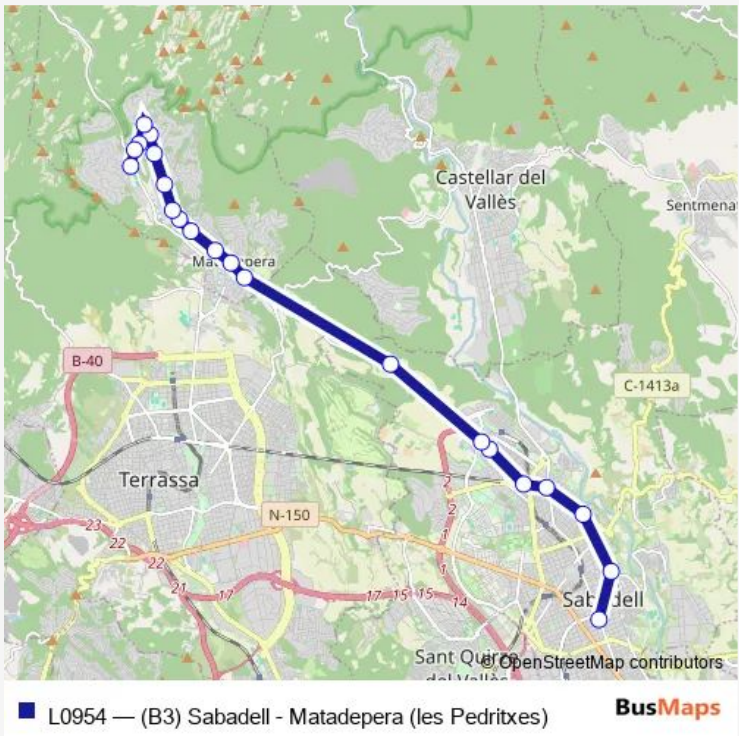

Bus L0954 (B3) Sabadell - Matadepera (les Pedritxes)

[Go to website](#)

Direction
 av. Barberà - c. Tetuan (Baixador) Pnl — les Pedritxes (pl. Hoquei)

21 stops

[Open route schedule](#)

- av. Barberà - c. Tetuan (Baixador) Pnl
- pl. Antoni Llonch davant Estació d'Autobusos
- Hospital Parc Taulí
- Gran Via - ctra. Prats de Lluçanès
- Estació del Nord (c. Berenguer el Gran) (A)
- Ca n'Oriac (pl. Pi - av. Matadepera) (A)
- av. Matadepera - rda. Roureda (A)
- Sant Julià d'Altura
- pg. Àngel Guimerà - pl. de les Acàcies (A)
- pg. Àngel Guimerà - c. Narcís Monturiol (A)
- pl. Sant Jordi (pl. Joaquim Serra) (A) Mb0341
- pg. Pla (pl. Olivera) (A)
- pg. Pla (pl. Drac) (A)
- pg. Pla - c. Cova Simanya Mb0338(2p)
- pl. Pla de Sant Llorenç Mb0337
- av. Can Marcet - c. Cavall Bernat
- av. Can Marcet - c. Rossinyols
- av. Rocafort - av. Can Marcet (A)
- av. Rocafort - c. Olesa (A)
- av. Rocafort - Canal de l'Estret
- les Pedritxes (pl. Hoquei)

Route info

Direction: av. Barberà - c. Tetuan (Baixador) Pnl

Stops: 21

Trip Duration: 0 hour 45 min

Direction

les Pedritxes (pl. Hoquei) — av. Barberà - c. Tetuan (Baixador) Pnl

21 stops

[Open route schedule](#)

av. Barberà - c. Tetuan (Baixador) Pnl

Route schedule

les Pedritxes (pl. Hoquei) — av. Barberà - c. Tetuan (Baixador) Pnl

Monday 08:45-18:50

Tuesday 08:45-18:50

Wednesday 08:45-18:50

Thursday 08:45-18:50

Friday 08:45-18:50

Saturday 08:45-18:50

Sunday 08:45-18:50

Route info

Direction: les Pedritxes (pl. Hoquei)

Stops: 21

Trip Duration: 0 hour 45 min

L0954 Bus time schedules and route maps are available in an offline PDF at busmaps.com. Use the busmaps.com website to see live bus times, train schedule or subway schedule, and step-by-step directions for all public transit in Sabadell