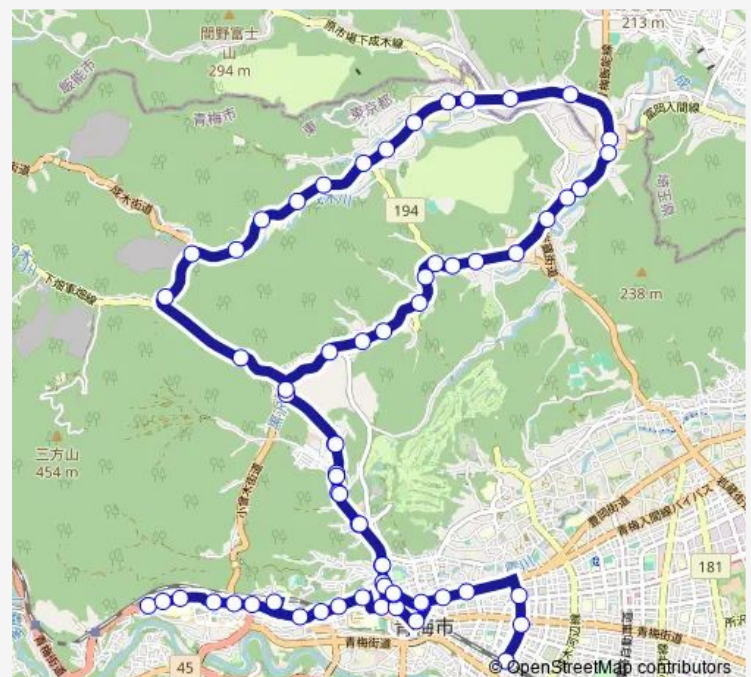

成木三丁目

Route schedule

河辺駅北口 — 河辺駅北口

Monday 12:25

Tuesday 12:25

Wednesday 12:25

Thursday 12:25

Friday 12:25

Saturday 15:12

Sunday —

Route info

Direction: 河辺駅北口

Stops: 56

Trip Duration: 0 hour 58 min

梅 7 4 乙

坂久橋