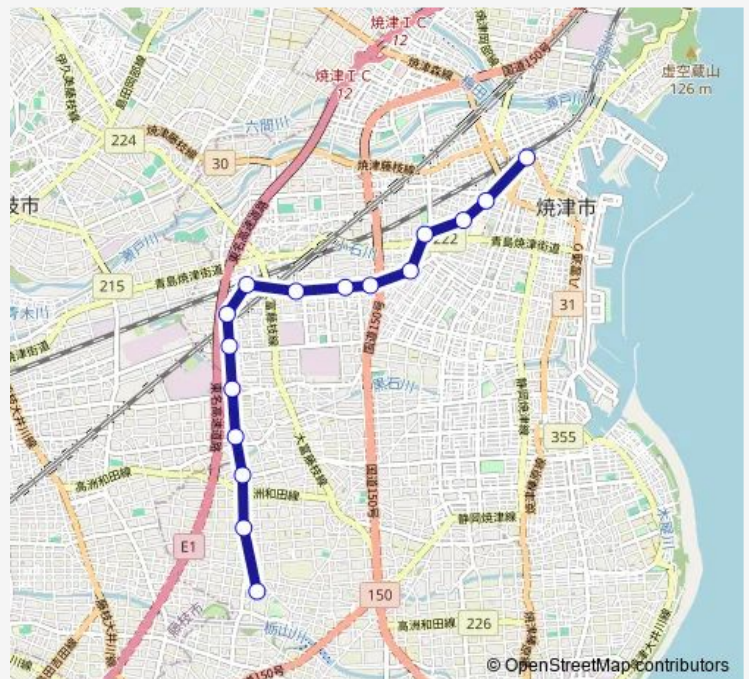

中新田

大住

大住北

小柳津

柳新屋

西焼津駅南口

柳新屋東

五ヶ堀之内南

Monday 07:13

Tuesday 07:13

Wednesday 07:13

Thursday 07:13

Friday 07:13

Saturday —

Sunday —

Route info

Direction: 中根新田

Stops: 16

Trip Duration: 0 hour 26 min

■ 焼津循環線 ゆりかもめ

Direction

焼津駅前 (4 番のりば) — 焼津駅前 (4 番のりば)

36 stops

[Open route schedule](#)

Saturday —

Sunday —

Route info

Direction: 焼津駅前 (4 番のりば)

Stops: 36

Trip Duration: 1 hour 7 min

小柳津

柳新屋