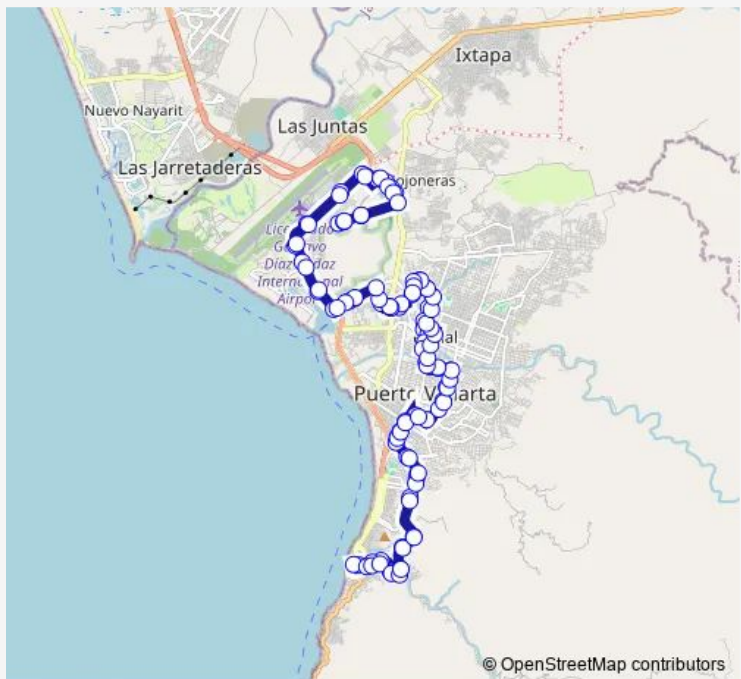

Bus PT35T Guadalupe Victoria Tunel

[Go to website](#)

Direction
 Bugambilias y Calle Paseo de las Flores — Villa las Flores y Calle Nacoa
 111 stops
[Open route schedule](#)

- Bugambilias y Calle Paseo de las Flores
- Paseo de las Flores y Avenida Villa las Flores
- Paseo de las Flores y Calle Bahía la Paz
- Las Palmas y Calle Palma Kentia
- Las Palmas y Calle Privada Bahía de Chetumal
- Las Palmas y Avenida Privada Bahía de Tortugas
- Bahía de Santiago y Avenida Las Palmas
- Palma Real y Avenida Francisco Medina Ascencio
- Francisco Medina Ascencio y Calle José Justo Corro
- Avenida Francisco Medina Ascencio
- Francisco Medina Ascencio y Calle Albatros
- Francisco Medina Ascencio y Calle Industrias
- Los Peines y Avenida Francisco Medina Ascencio
- Francisco Medina Ascencio y Calle Politécnico Nacional
- Politécnico Nacional y Calle Prolongación Secundaria
- Politécnico Nacional y Calle Universidad de Guadalajara
- Quimixto y Calle Yelapa
- Mismaloya y Calle Punta de Mita
- Pino y Calle Rosa Morada
- Chihuahua y Avenida Alcatraz
- Sinaloa y Calle 21 de Marzo

Route schedule
 Bugambilias y Calle Paseo de las Flores — Villa las Flores y Calle Nacoa

Monday	05:35
Tuesday	05:35
Wednesday	05:35
Thursday	05:35
Friday	05:35
Saturday	05:35
Sunday	05:35

Route info
 Direction: Bugambilias y Calle Paseo de las Flores
 Stops: 111
 Trip Duration: 2 hour 49 min

Bahía de Santiago y Avenida Las Palmas

Las Palmas y Calle Las Palmas

Palma Kentia y Calle Las Palmas

México y Calle Hidalgo

Paseo de las Flores y Calle Bahía la Paz

Villa las Flores y Calle Nacoa

PT35T Bus time schedules and route maps are available in an offline PDF at busmaps.com. Use the busmaps.com website to see live bus times, train schedule or subway schedule, and step-by-step directions for all public transit in Valle de Banderas