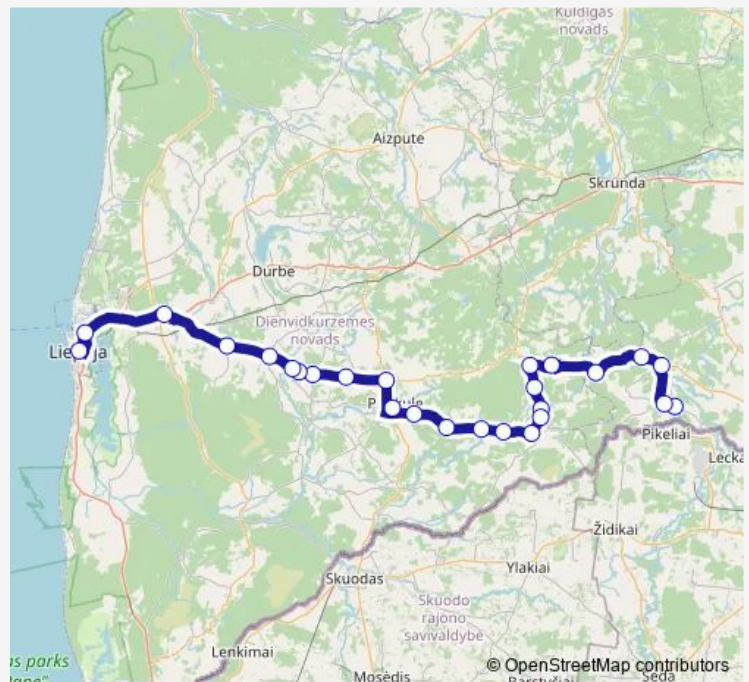

Bus 6817 Liepāja-Vībiņi-Kalni

[Go to website](#)

Direction

Liepāja (Kuršu iela) — Kalni

26 stops

[Open route schedule](#)

Liepāja (Kuršu iela)

Liepājas Ao

Grobiņa

Gavieze

Māķi

Virga

Vētras

Stūri

Kaņepji

Knīveri

Priekule

Kalnenieki

Gulbene

Auguste

Lācēni

Vaiņode

Internātskola

Vecbāta

Velda

Vītoli

Vībiņi

Route schedule

Liepāja (Kuršu iela) — Kalni

Monday 17:45

Tuesday 17:45

Wednesday 17:45

Thursday 17:45

Friday 17:45

Saturday 17:45

Sunday 17:45

Route info

Direction: Liepāja (Kuršu iela)

Stops: 26

Trip Duration: 2 hour 25 min

■ 6817 — Liepāja-Vībiņi-Kalni