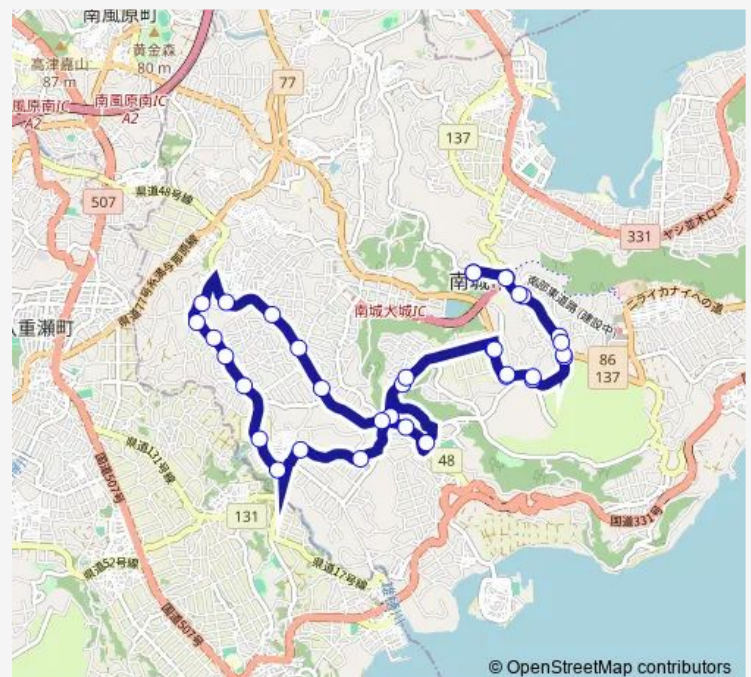

湧稲国

目取真入口

愛地

Route schedule

南城市役所 — 南城市役所

Monday 07:10

Tuesday 07:10

Wednesday 07:10

Thursday 07:10

Friday 07:10

Saturday —

Sunday —

Route info

Direction: 南城市役所

Stops: 35

Trip Duration: 0 hour 41 min

F 1 : 玉城西回り線

BusMaps

船越入口

船越

系数入口

屋嘉部入口

玉城小学校前

系数