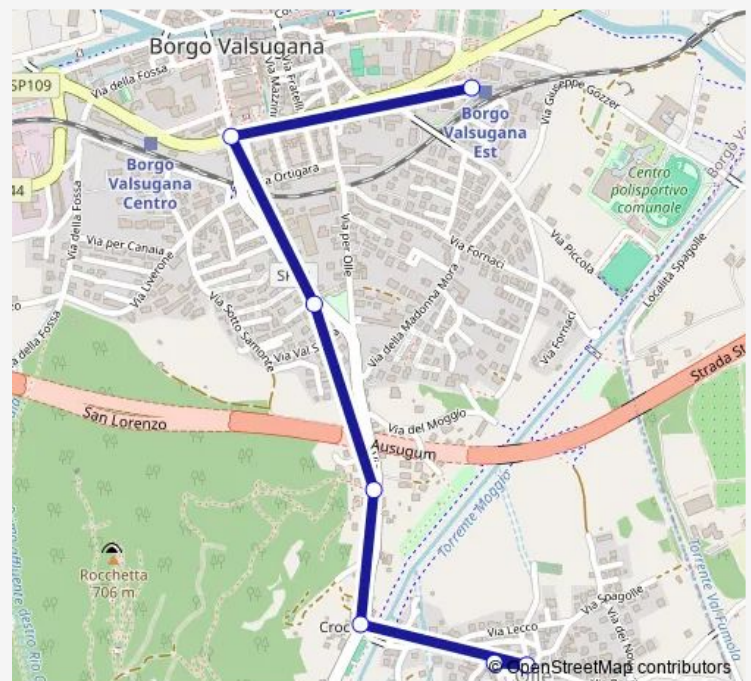

### Direction

Borgo Valsugana-C.Intermodale — Olle

5 stops

[Open route schedule](#)

Borgo Valsugana-C.Intermodale

Borgo V. Sp.40

Olle. Via Per Olle Civ. 55

Olle. Trattoria Alla Croce

### Route schedule

Borgo Valsugana-C.Intermodale — Olle

Monday 07:25-17:22

Tuesday 07:25-17:22

Wednesday 07:25-17:22

Thursday 07:25-17:22

Friday 07:25-17:22

Saturday 07:25-13:28

### Route info

Direction: Borgo Valsugana-C.Intermodale

Stops: 5

Trip Duration: 0 hour 6 min

■ B408 — Borgo Valsugana - Olle

## Direction

Olle — Borgo Valsugana-C.Intermodale

7 stops

[Open route schedule](#)

Olle

Olle. Via Del Boaletto

Olle. Trattoria Alla Croce

Olle. Via Per Olle Civ. 55