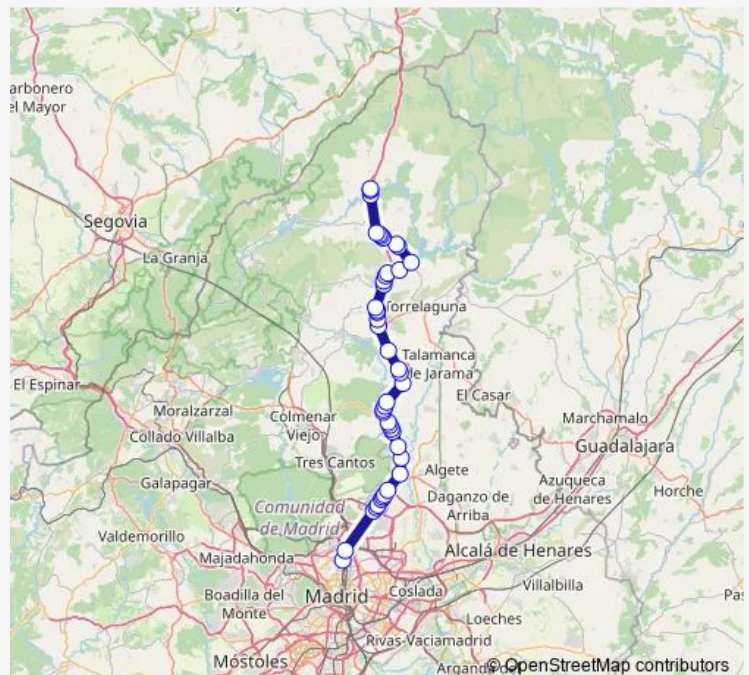

Saturday —

Sunday —

Route info

Direction: Buitrago De Lozoya

Stops: 38

Trip Duration: 1 hour 15 min

■ ALSA - 191 — 191 Madrid-Buitrago Por Berrueco/ Sieteiglesias

San Agustin - Av de Madrid 41

San Sebastian - Hospital Norte

San Sebastian - Pasado Antena3

San Sebastian - Paseo Europa 1

Pºeuropa-Parque Picos De Olite

Pºeuropa-Av.España

Alcobendas - Bulevar S Allende

Madrid - Hospital La Paz

Madrid-Pz.Castilla