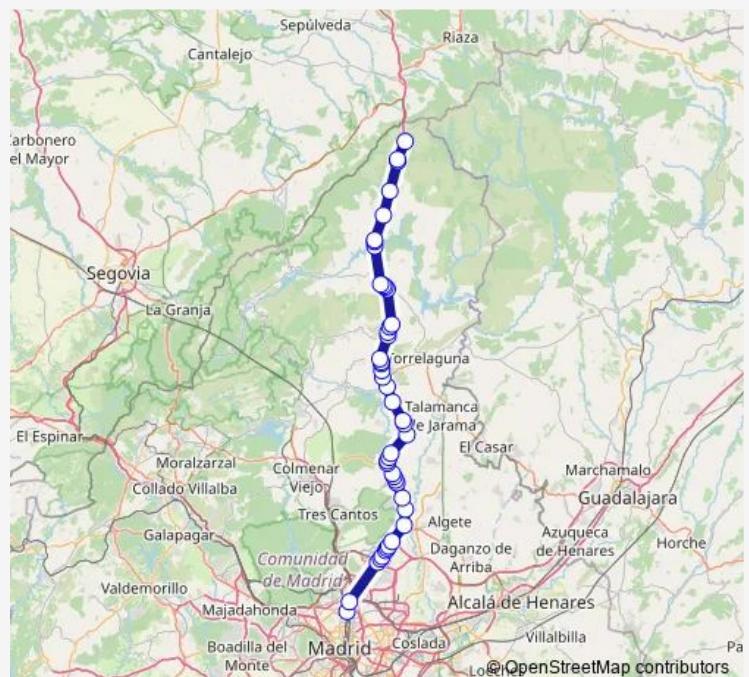

Thursday 09:00-17:00

Friday 09:00-17:00

Saturday 08:00-16:00

Sunday 08:00-16:00

Route info

Direction: Madrid-Pz.Castilla

Stops: 46

Trip Duration: 2 hour 0 min

■ ALSA - 191 — 191 Madrid-Buitrago hasta Somosierra

El Molar - Ayuntamiento

El Molar - Avda España 73

Cruce El Vellon Ctra M-122

Ctra.A1-Cr. Cotos De Monterrey

Venturada - Ctra Irun 7

Venturada-Urb.Tolle Lege