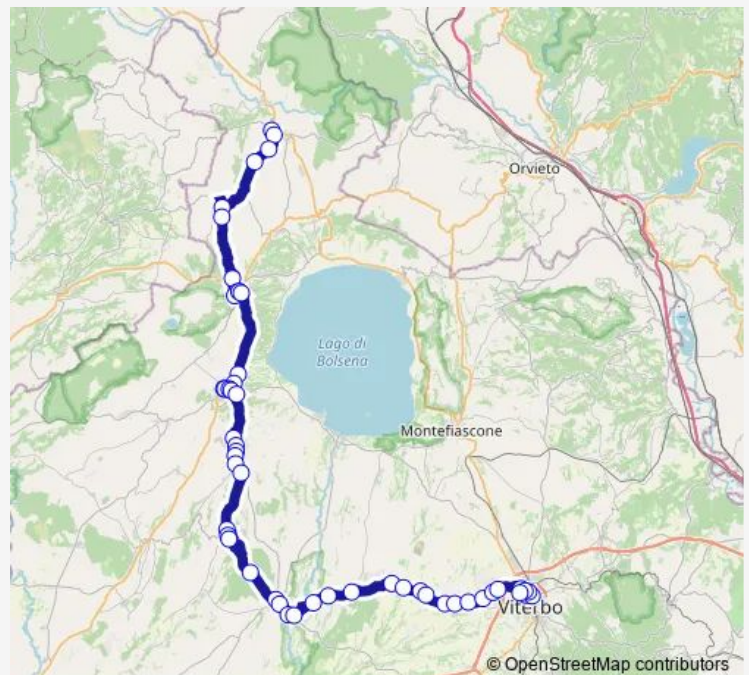

Route schedule

ACQUAPENDENTE | Ist. OMNICOMPRESIVO LEONARDO DA VINCI # f847 — VITERBO | Riello # f641

Monday	—
Tuesday	07:05
Wednesday	—
Thursday	—
Friday	—
Saturday	—
Sunday	—

Route info

Direction: ACQUAPENDENTE | Ist. OMNICOMPRESIVO LEONARDO DA VINCI # f847

Stops: 53

Trip Duration: 2 hour 0 min

Acquapendente - Viterbo # Ac818a

Piansano | Cimitero # f528

Piansano | Via Maternum # f529

Piansano | Piazzale Burlini # f530

Piansano | Via Roma # f531

Piansano | Via Tuscania Via Valleforma # f532