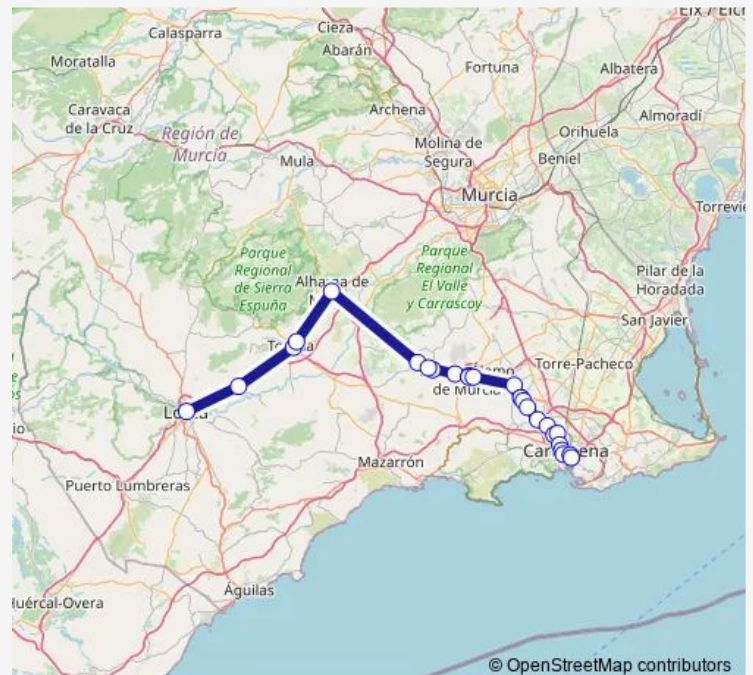

Bus ALSA - L31i L31 ida Puerto Lumbreras-Cartagena

[Go to website](#)

Direction

Lorca — Cartagena

26 stops

[Open route schedule](#)

- Lorca
- La Hoya
- Totana Ctra.Mazarron/C.Desvio
- Totana C.Desvio
- Alhama De Murcia
- Venta Romero
- Cuevas Del Reylo li
- Cuevas Del Reylo
- Venta Del Campo
- Fuente Álamo
- Fuente Álamo Bar
- Cuatro Vientos
- Casa Grande
- Parada de Taxis Aljorra -Cart
- Aljorra
- Chiquito
- Molino Derribao
- La Guía (Cartagena)
- El Plan
- La Frontera -Cart
- Rotonda Los Dolores -Cart

Route schedule

Lorca — Cartagena

Monday	16:30
Tuesday	16:30
Wednesday	16:30
Thursday	16:30
Friday	16:30
Saturday	16:15
Sunday	16:15

Route info

Direction: Lorca

Stops: 26

Trip Duration: 2 hour 0 min

■ ALSA - L31i — L31 ida Puerto Lumbreras-Cartagena