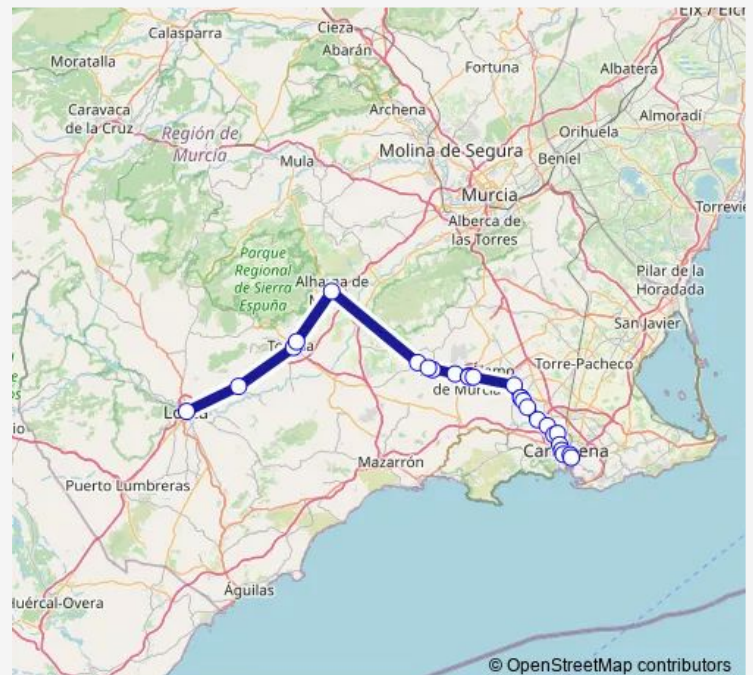

Direction

Lorca — Cartagena

26 stops

[Open route schedule](#)

- Lorca
- La Hoya
- Totana Ctra.Mazarron/C.Desvio
- Totana C.Desvio
- Alhama De Murcia
- Venta Romero
- Cuevas Del Reylo li
- Cuevas Del Reylo
- Venta Del Campo
- Fuente Álamo
- Fuente Álamo Bar
- Cuatro Vientos
- Casa Grande
- Parada de Taxis Aljorra -Cart
- Aljorra
- Chiquito
- Molino Derribao
- La Guía (Cartagena)
- El Plan
- La Frontera -Cart
- Rotonda Los Dolores -Cart

Route schedule

Lorca — Cartagena

Monday	16:30
Tuesday	16:30
Wednesday	16:30
Thursday	16:30
Friday	16:30
Saturday	16:15
Sunday	16:15

Route info

Direction: Lorca

Stops: 26

Trip Duration: 2 hour 0 min

Hotel Manolo -Cart