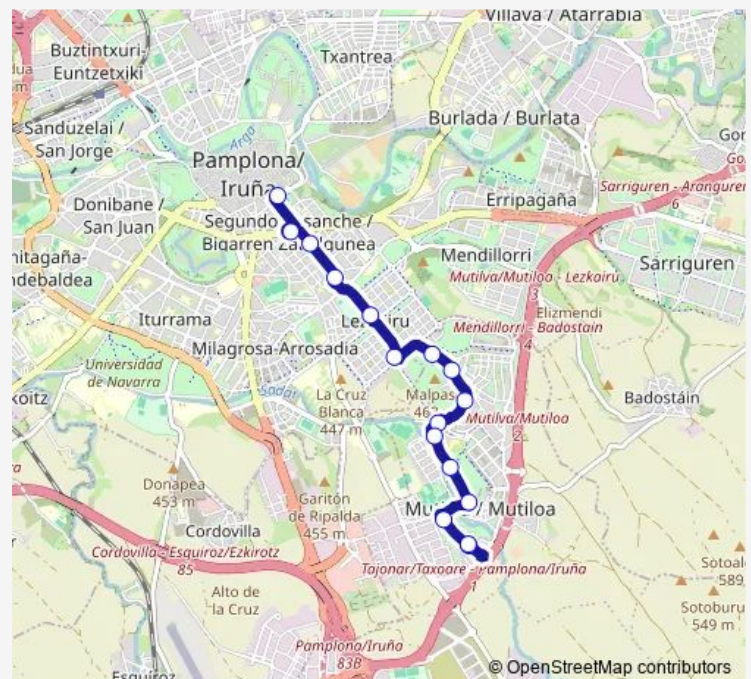

Mutilva, Avda. Pamplona nº 119

Mutilva, Avd Pamplona 61

Mutilva, Avd Pamplona nº 7

Mutilva, Paseo Ibaialde fte 17

Mutilva, Paseo Ibaialde nº 186

Mutilva, Paseo Ibaialde nº 187

Route schedule

Bajada de Labrit — Mutilva, Paseo Ibaialde nº 187

Monday 23:00-24:00

Tuesday 23:00-02:00⁺¹

Wednesday 04:00-24:00

Thursday 23:00-24:00

Friday 23:00-02:00⁺¹

Saturday 04:00-02:00⁺¹

Sunday 04:00-24:00

Route info

Direction: Bajada de Labrit

Stops: 16

Trip Duration: 0 hour 30 min

Ln8 — Bajada DE Labrit - Mutilva

Direction

Mutilva, Paseo Ibaialde nº 187 — Bajada de Labrit

15 stops

[Open route schedule](#)