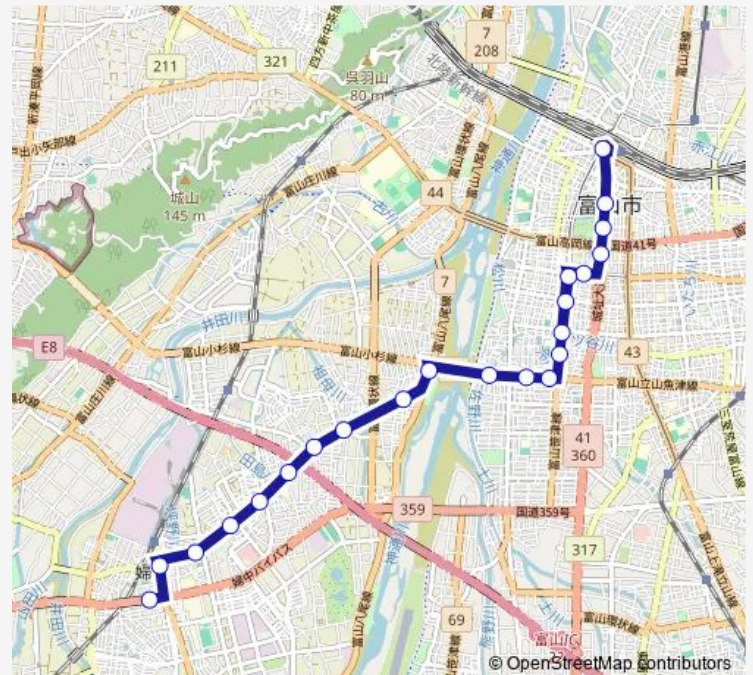

速星

Route schedule

富山駅前 — 速星二区

Monday

—

Tuesday

—

Wednesday

—

Thursday

—

Friday

—

Saturday

07:50

Sunday

07:50

Route info

Direction: 富山駅前

Stops: 22

Trip Duration: 0 hour 25 min

■ 山田・国病・簡保線

Direction

速星 — 富山駅前

21 stops

[Open route schedule](#)

速星

速星一区

宮ヶ島

下轡田

鷺坂小学校前

田島