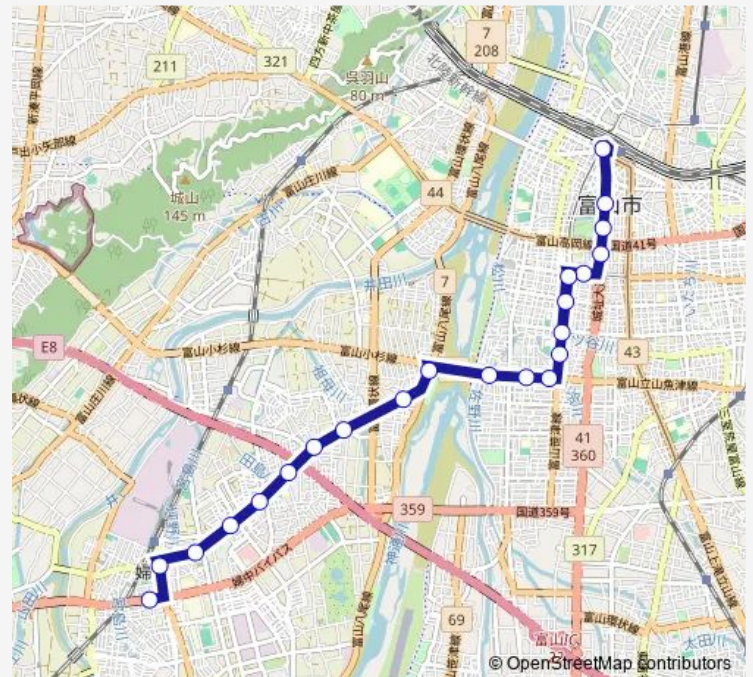

Direction

富山駅前 — 速星二区

22 stops

[Open route schedule](#)

富山駅前

富山市役所前

城址公園前

総曲輪

有沢

神明

分田

田島

鷺坂小学校前

下轡田

宮ヶ島

速星一区

速星

Route schedule

富山駅前 — 速星二区

Monday	—
Tuesday	—
Wednesday	—
Thursday	—
Friday	—
Saturday	07:50
Sunday	07:50

Route info

Direction: 富山駅前

Stops: 22

Trip Duration: 0 hour 25 min

■ 山田・国病・簡保線

Direction

速星 — 富山駅前

21 stops

[Open route schedule](#)

速星

速星一区

宮ヶ島