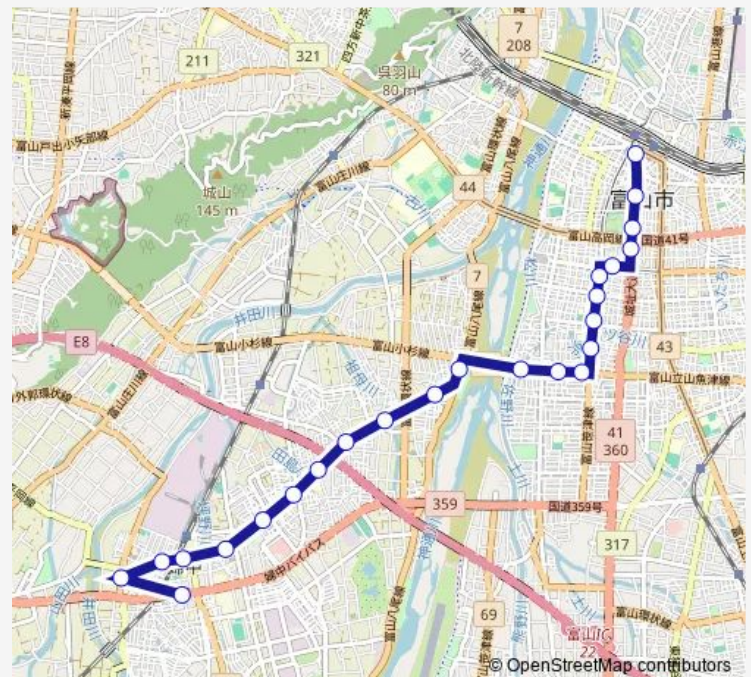

Direction

速星二区 — 富山駅前

24 stops

[Open route schedule](#)

速星二区

笹倉一区

日産化学前

速星

速星一区

宮ヶ島

下轡田

鶴坂小学校前

田島

分田

神明

有沢

総曲輪

Route schedule

速星二区 — 富山駅前

Monday	—
Tuesday	—
Wednesday	—
Thursday	—
Friday	—
Saturday	08:15
Sunday	08:15

Route info

Direction: 速星二区

Stops: 24

Trip Duration: 0 hour 29 min