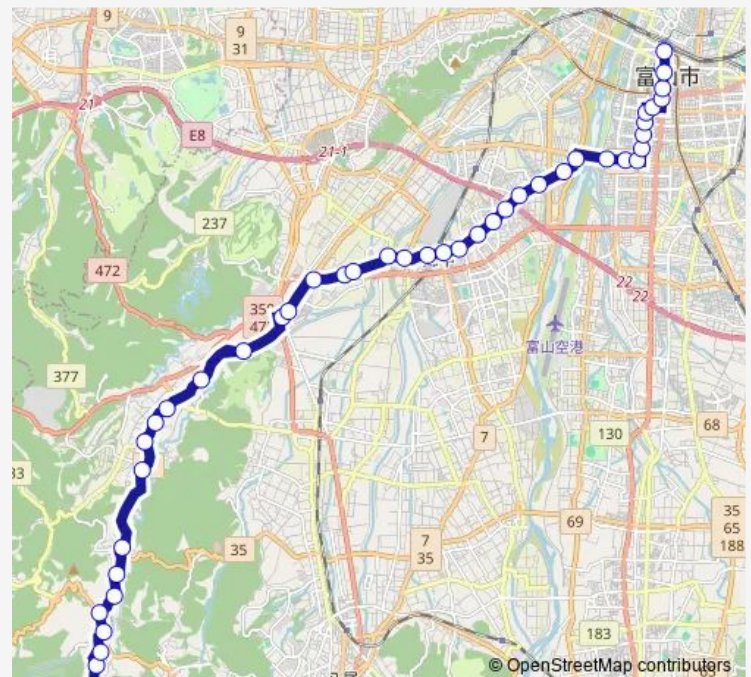

Saturday 07:20-19:15

Sunday 07:20-19:15

Route info

Direction: 富山駅前

Stops: 43

Trip Duration: 0 hour 51 min

■ 山田・国病・簡保線

日産化学前

笹倉一区前

落合橋詰

婦中保健福祉センター前

下邑口

羽根

国立富山病院口

長沢

蓮花寺

Friday 06:30-19:35

Saturday 07:00-18:00

Sunday 07:00-18:00

Route info

Direction: 山田中核型地区センター前

Stops: 43

Trip Duration: 0 hour 53 min

下嚮田