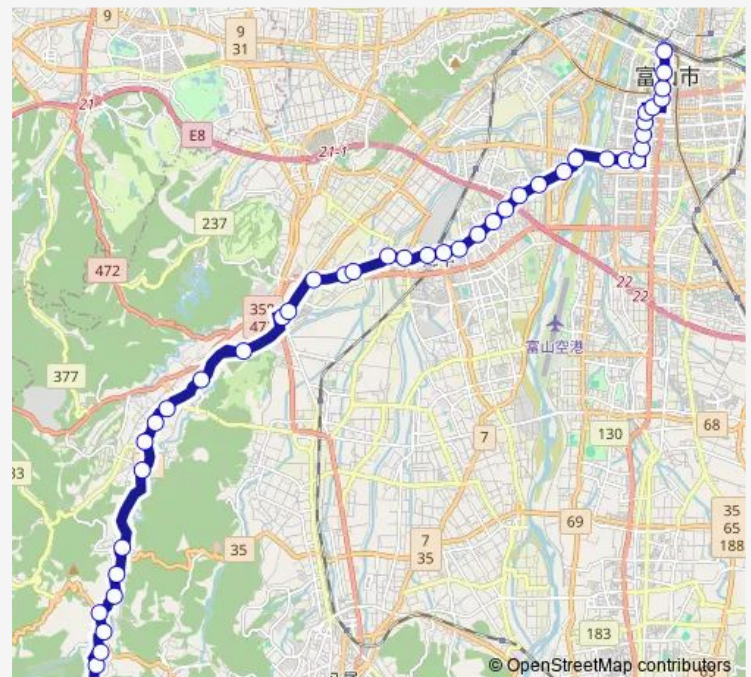

Saturday 07:20-19:15

Sunday 07:20-19:15

Route info

Direction: 富山駅前

Stops: 43

Trip Duration: 1 hour 2 min

■ 山田・国病・簡保線

日産化学前

笹倉一区前

落合橋詰

婦中保健福祉センター前

下邑口

羽根

国立富山病院口

長沢

蓮花寺

Friday 06:30-19:35

Saturday 07:00-18:00

Sunday 07:00-18:00

Route info

Direction: 山田中核型地区センター前

Stops: 43

Trip Duration: 1 hour 9 min

下嚮田