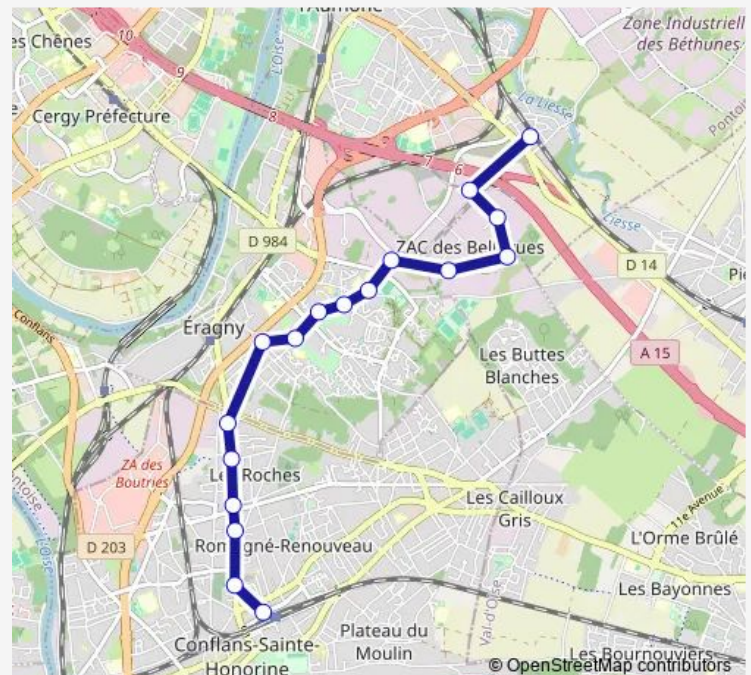

Direction

Gare de Liesse - Quai A — Gare Place Romagné

17 stops

[Open route schedule](#)

Gare de Liesse - Quai A

La Chaufferie

L'Olivier

La Patelle

Bois Meresse

Croix Blanche

Les Anglais

Gendarmerie

Gare Place Romagné

Route schedule

Gare de Liesse - Quai A — Gare Place Romagné

Monday 06:22-20:04

Tuesday 06:22-20:04

Wednesday 06:22-20:04

Thursday 06:22-20:04

Friday 06:22-20:04

Saturday —

Sunday —

Route info

Direction: Gare de Liesse - Quai A

Stops: 17

Trip Duration: 0 hour 25 min

Direction

Gare Place Romagné — Gare de Liesse - Quai A

17 stops

[Open route schedule](#)

Gare Place Romagné

Gendarmerie