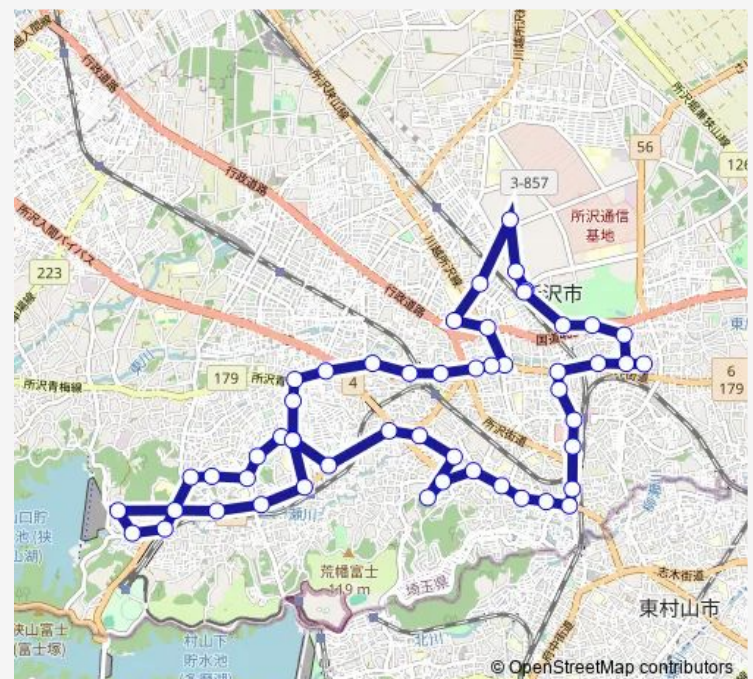

### Route schedule

航空公園駅 ( ところバス ) — 航空公園駅 ( ところバス )

Monday 07:25-16:40

Tuesday 07:25-16:40

Wednesday 07:25-16:40

Thursday 07:25-16:40

Friday 07:25-16:40

Saturday 07:25-16:40

### Route info

Direction: 航空公園駅 ( ところバス )

Stops: 52

Trip Duration: 1 hour 40 min

山口循環 ( 左回り )

BusMaps

上山口 (ところバス)

川辺公園 (ところバス)