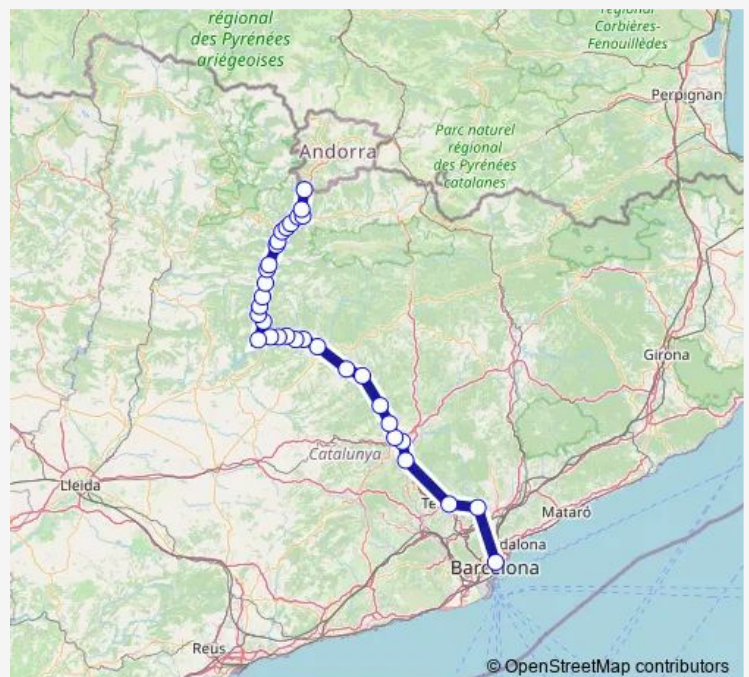

Ceuró (ctra. C-26, pk 89,1) (D)

Ogem (ctra. C-26, pk 86,4) (D)

Bassella (ctra. C-14, pk 135,2) (D)

Oliana (av. Solsonès, 1)

Pont Nou (ctra. C-14, pk 144,2) (A)

La Penella (ctra. C-14, pk 147,1) (A)

Els Espluvins (ctra. C-14, pk 150,2) (A)

## Route schedule

Barcelona Nord (estació d'autobusos) — La Farga de Moles (ctra. N-145, pk 8,9) (A)

Monday	06:00-14:30
Tuesday	06:00-14:30
Wednesday	06:00-14:30
Thursday	06:00-14:30
Friday	06:00-14:30
Saturday	06:00-14:30
Sunday	06:00-14:30

## Route info

Direction: Barcelona Nord (estació d'autobusos)

Stops: 33

Trip Duration: 4 hour 15 min

■ L0131 — Barcelona - Solsona - la Farga de Moles

Coll de Nargó (ctra. C-14, pk 156,3) (A)

Organyà (carretera de Lleida, 17)