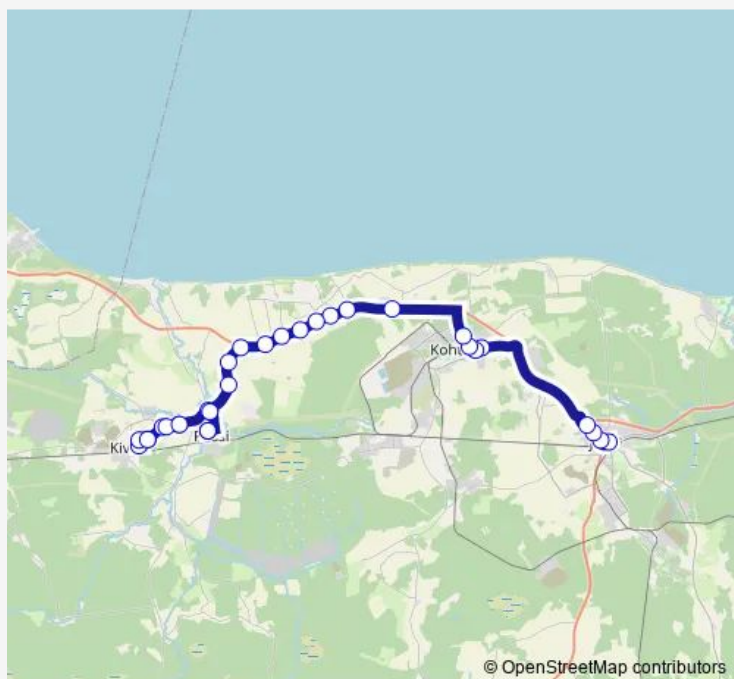

### Route info

Direction: Jõhvi bussijaam

Stops: 32

Trip Duration: 0 hour 50 min

90B — Jõhvi - Kiviõli - (Püssi)

© OpenStreetMap contributors

BusMaps

Männiku