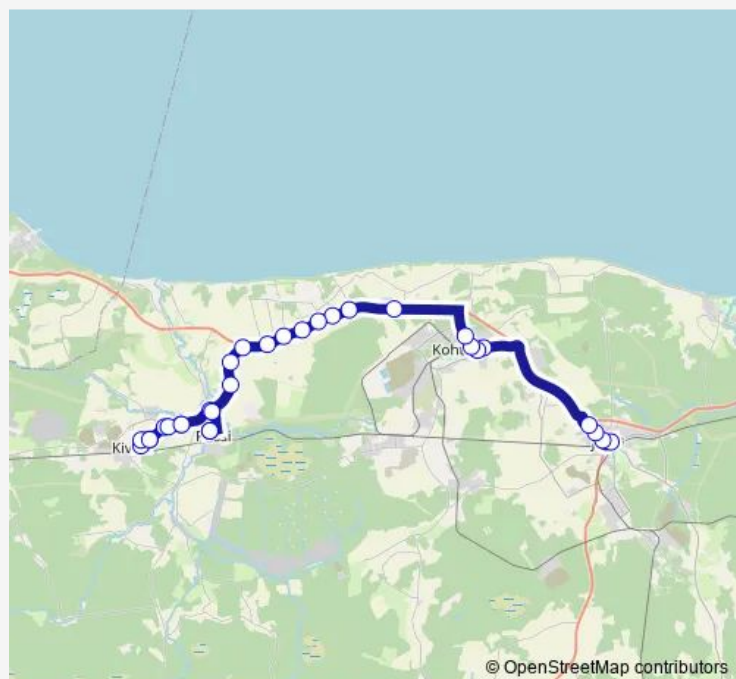

### Route info

Direction: Jõhvi bussijaam

Stops: 32

Trip Duration: 0 hour 50 min

90b — Jõhvi - Kiviõli - (Püssi)

© OpenStreetMap contributors

Männiku

Erra-Liiva