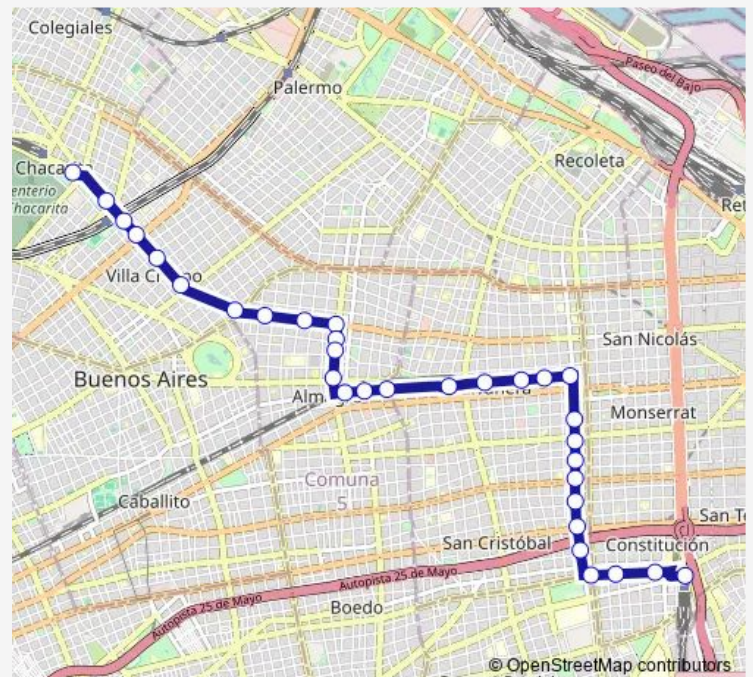

Thursday 06:00-21:53

Friday 06:00-21:53

Saturday 08:00-21:48

Sunday 08:00-21:48

Route info

Direction: 70 Hornos Gral.

Stops: 39

Trip Duration: 0 hour 56 min

90B — Jnamba090

BusMaps

3665 RIVADAVIA AV.

179 Salguero Jeronimo

367 Salguero Jeronimo

569 Salguero Jeronimo

3991 Guardia Vieja

4185 Guardia Vieja

1379 Ramirez DE Velasco Juan

1583 Ramirez DE Velasco Juan

389 Guevara

6859 Corrientes Av.

Direction

6608 CORRIENTES AV. — 1123 Ciudadela

32 stops

[Open route schedule](#)

Saturday 08:00-21:48

Sunday 08:00-21:48

Route info

Direction: 6608 CORRIENTES AV.

Stops: 32

Trip Duration: 0 hour 50 min

975 Combate DE LOS Pozos

1191 Combate DE LOS Pozos