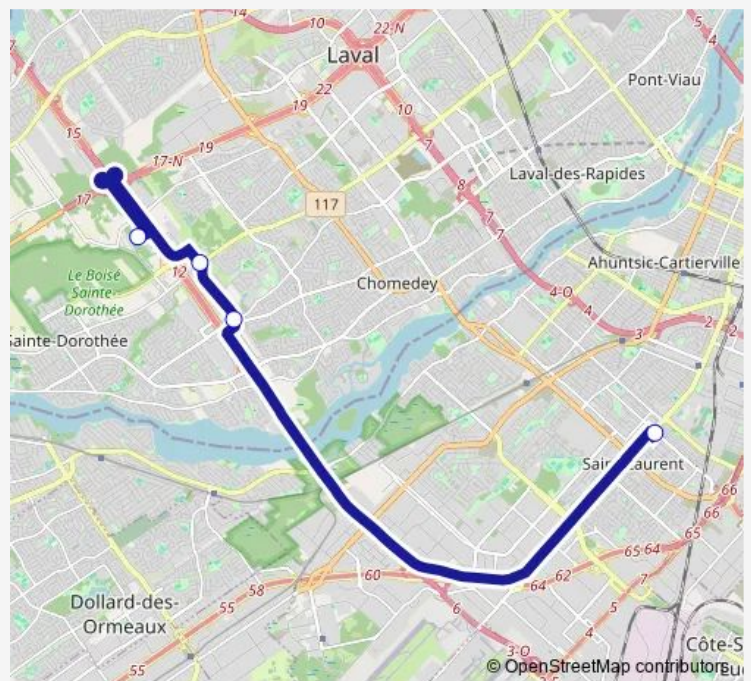

**Bus 313 Chomedey**[Go to website](#)**Direction**

métro Côte-Vertu Quai: 18 — Chomedey (A-13) / Structube

4 stops

[Open route schedule](#)

métro Côte-Vertu Quai: 18

Montgolfier / Notre-Dame

Montgolfier / Saint-Martin

Chomedey (A-13) / Structube

**Route schedule**

métro Côte-Vertu Quai: 18 — Chomedey (A-13) / Structube

Monday	06:23-14:41
Tuesday	06:23-14:41
Wednesday	06:23-14:41
Thursday	06:23-14:41
Friday	06:23-14:41
Saturday	06:25
Sunday	06:24

**Route info**

Direction: métro Côte-Vertu Quai: 18

Stops: 4

Trip Duration: 0 hour 23 min

■ 313 — Chomedey

## Direction

Chomedey (A-13) / Structube — métro Côte-Vertu

4 stops

[Open route schedule](#)

Chomedey (A-13) / Structube

Montgolfier / Saint-Martin

Notre-Dame/Montgolfier

métro Côte-Vertu