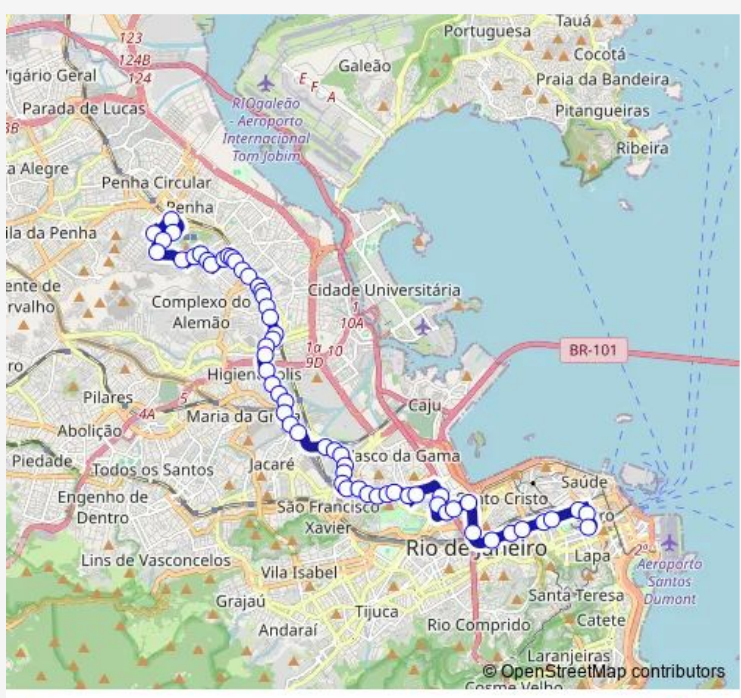

**Bus 313 Penha (Grotão) - Praça Tiradentes**

[Go to website](#)

**Direction**  
 Ponto Final: Praça Tiradentes — Ponto Final: Penha :  
 Aimoré  
 66 stops  
[Open route schedule](#)

- Ponto Final: Praça Tiradentes
- BRS 4,I: Praça da República I
- BRS 2,4: Central
- BRS 4: Praça Onze
- BRS 2,4: Cidade Nova
- Geógrafo Milton Santos : Linhas Municipais via São Cristóvão
- Estádio Figueira de Melo
- Pedro II
- Hermes Fontes
- Zeferino de Oliveira
- Santos Lima
- Vinte e Cinco de Março
- Centro de Tradições Nordestinas - Acesso Padre Cícero
- Campo de São Cristóvão
- Pedro Lobianco
- Chaves Faria
- São Luiz Gonzaga
- Desembargador Frederico Sussekind
- Chantecler
- Largo do Pedregulho

**Route schedule**  
 Ponto Final: Praça Tiradentes — Ponto Final: Penha :  
 Aimoré

Monday	00:00
Tuesday	00:00
Wednesday	00:00
Thursday	00:00
Friday	00:00
Saturday	00:00
Sunday	00:00

**Route info**  
 Direction: Ponto Final: Praça Tiradentes  
 Stops: 66  
 Trip Duration: 0 hour 51 min

## Direction

Ponto Final: Penha : Aimoré — Ponto Final: Praça Tiradentes

60 stops

[Open route schedule](#)

Ponto Final: Penha : Aimoré

Supermercados Guanabara - Penha

São Camilo

São João Bernardo

## Route schedule

Ponto Final: Penha : Aimoré — Ponto Final: Praça Tiradentes

Monday 00:00

Tuesday 00:00

Wednesday 00:00

Thursday 00:00

Friday 00:00

Saturday 00:00