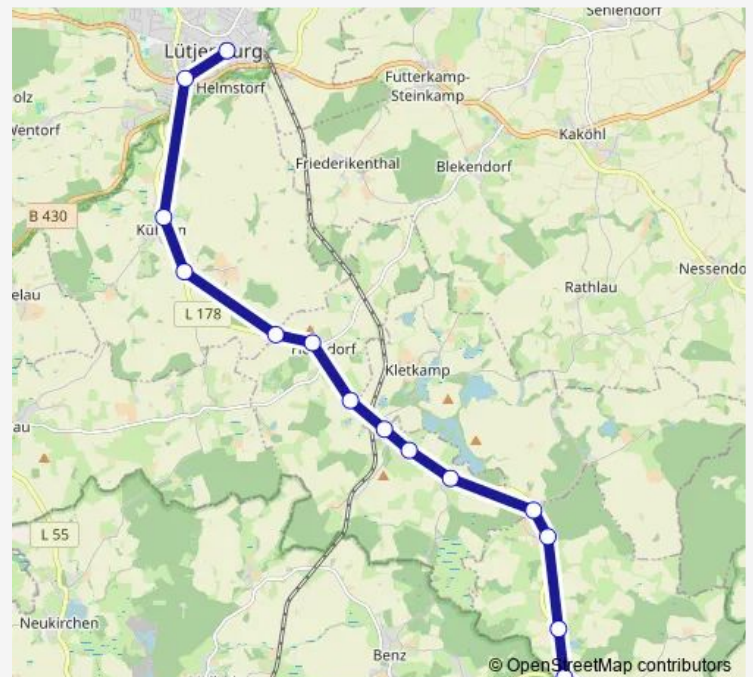

Högsdorf-Flehm Abzw. Benz

Kirchnüchel Abzw. Grimmelsberg

Kirchnüchel-Altharmhorst

Kirchnüchel Neuarmhorst

Kirchnüchel Harmhorst Abzw.

Kirchnüchel

Route schedule

Lütjenburg Schulzentrum — Kirchnüchel

Monday 13:20

Tuesday 13:20

Wednesday 13:20

Thursday 13:20

Friday 13:20

Saturday —

Sunday —

Route info

Direction: Lütjenburg Schulzentrum

Stops: 18

Trip Duration: 0 hour 29 min

Direction

Helmstorf-Kühren — Lütjenburg Zob

4 stops

[Open route schedule](#)

Helmstorf-Kühren