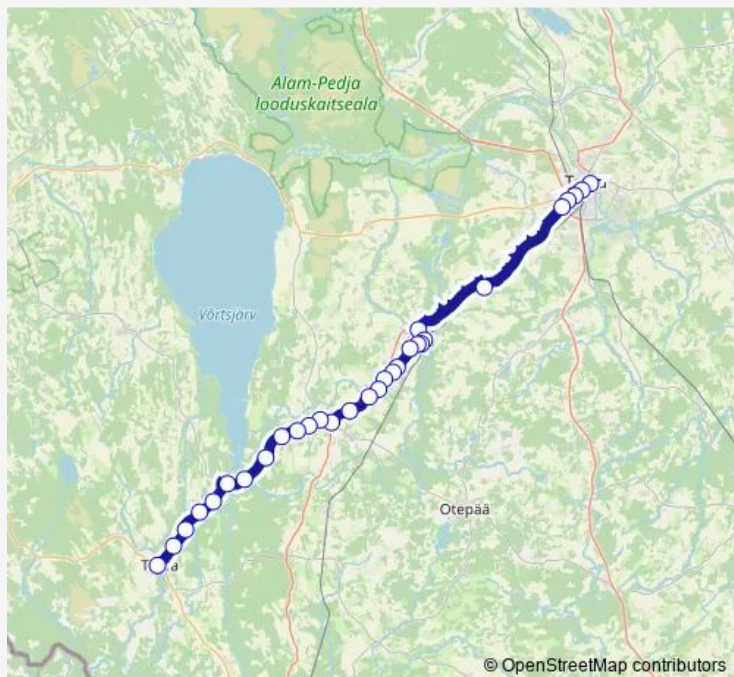

### Route schedule

Tartu bussijaam — Tõrva

Monday	15:00
Tuesday	15:00
Wednesday	15:00
Thursday	15:00
Friday	15:00
Saturday	15:00
Sunday	15:00

### Route info

Direction: Tartu bussijaam

Stops: 30

Trip Duration: 1 hour 25 min

Salulaane

Pühaste

Purtsi

Pikasilla