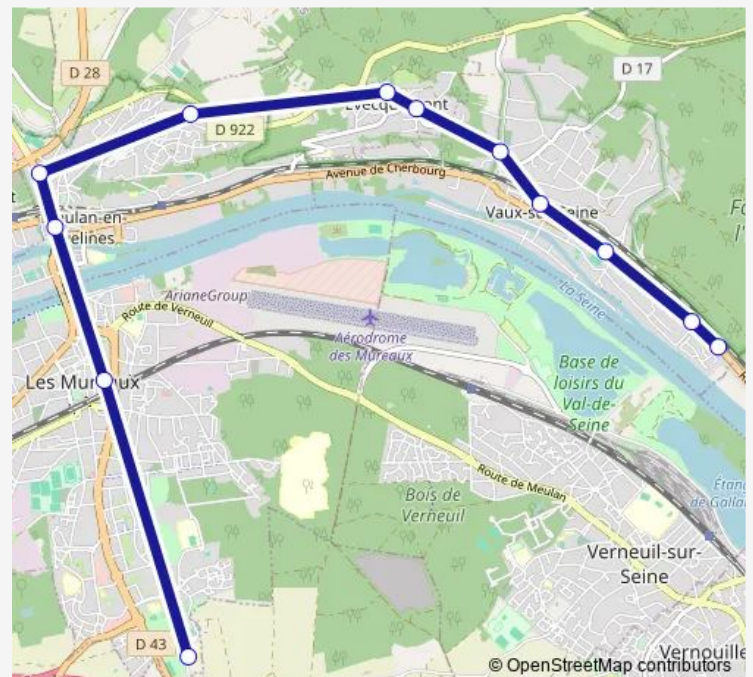

Gare de Vaux-sur-Seine

Cimetière

Route de Vaux 1

Colombier 1

Collège Henri Iv

### Route schedule

Lycée Vaucanson — Collège Henri Iv

Monday	—
Tuesday	—
Wednesday	17:20
Thursday	17:30
Friday	17:30
Saturday	—
Sunday	—

### Route info

Direction: Lycée Vaucanson

Stops: 17

Trip Duration: 1 hour 2 min

## Direction

Lycée François Villon — Port Maron - Orpea

12 stops

[Open route schedule](#)

Lycée François Villon

Gare des Mureaux

Place du Vexin 1

Café du Stade 1