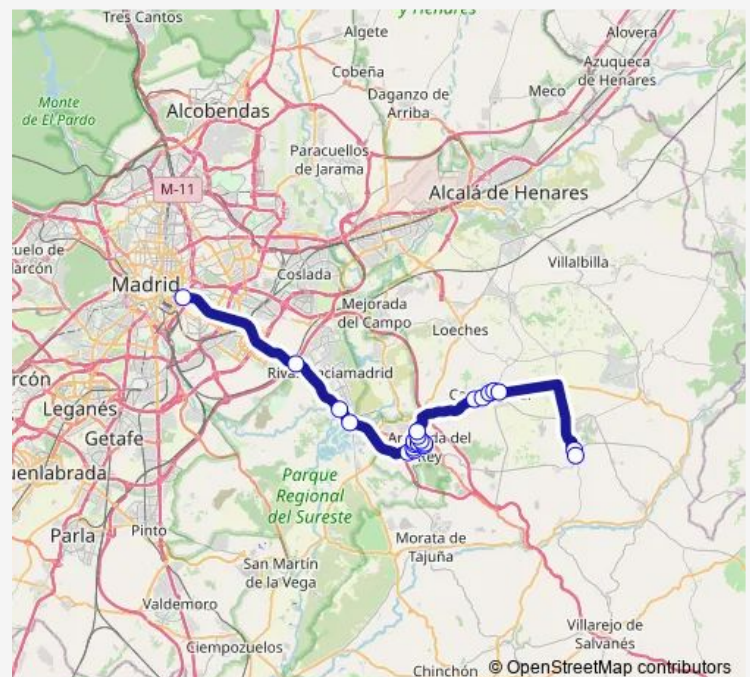

Ctra.A3-Est.Rivas Vaciamadrid

Ctra.A3-Puente DE Arganda

Ronda SUR-Hospital DEL Sureste

Praga-Pza.Bratislava

Av.Roma-Av.Haya

Av.Lisboa-Pza.Estocolmo

Av.Ejército-Pol.Ind.San Sebastián

Av.Ejército-Vereda DEL Melero

Thursday 01:00-23:30

Friday 01:00-23:30

Saturday 01:00-23:30

Sunday 01:00-23:30

Route info

Direction: Av.Mediterráneo-Conde Casal

Stops: 22

Trip Duration: 0 hour 51 min

Av.Lisboa-Pza.Estocolmo

Av.Londres-Av.Haya

Praga-Pza.Bratislava

Ronda SUR-Hospital DEL Sureste

Ctra.A3-Puente DE Arganda

Ctra.A3-Est.Rivas Vaciamadrid

Ctra.A3-Valdemingómez

Av.Mediterráneo-Santa Eugenia

Thursday 00:15-22:45

Friday 00:15-22:45

Saturday 00:15-22:45

Sunday 00:15-22:45

Route info

Direction: Alcalá-Miguel DE Cervantes

Stops: 22

Trip Duration: 1 hour 0 min