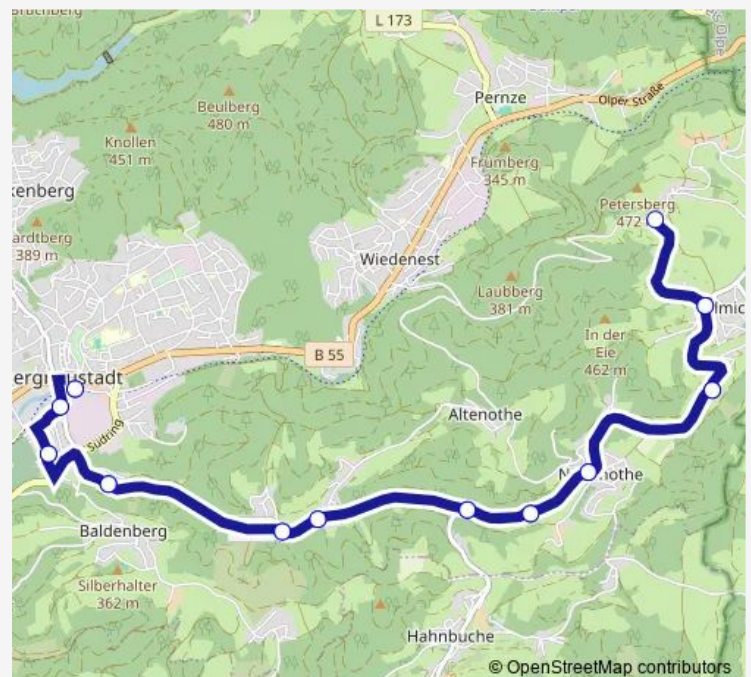

Direction

Reichshof Hahnbuche — Bergneustadt Brelöh

2 stops

[Open route schedule](#)

Reichshof Hahnbuche

Bergneustadt Brelöh

Route schedule

Reichshof Hahnbuche — Bergneustadt Brelöh

Monday	06:50
Tuesday	06:50
Wednesday	06:50
Thursday	06:50
Friday	06:50
Saturday	—
Sunday	—

Route info

Direction: Reichshof Hahnbuche

Stops: 2

Trip Duration: 0 hour 4 min

Direction

Reichshof Eckenhagen Schulzentrum — Bergneustadt Stadtwald

14 stops

[Open route schedule](#)

Reichshof Eckenhagen Schulzentrum

Reichshof Hahnbuche

Bergneustadt Geschleide

Bergneustadt Wolfschlade

Bergneustadt Neuenothe

Bergneustadt Freischlade

Sunday —

Route info

Direction: Reichshof Eckenhagen Schulzentrum

Stops: 14

Trip Duration: 0 hour 30 min

Direction

Bergneustadt Wiedenest — Bergneustadt Wiedenest

15 stops