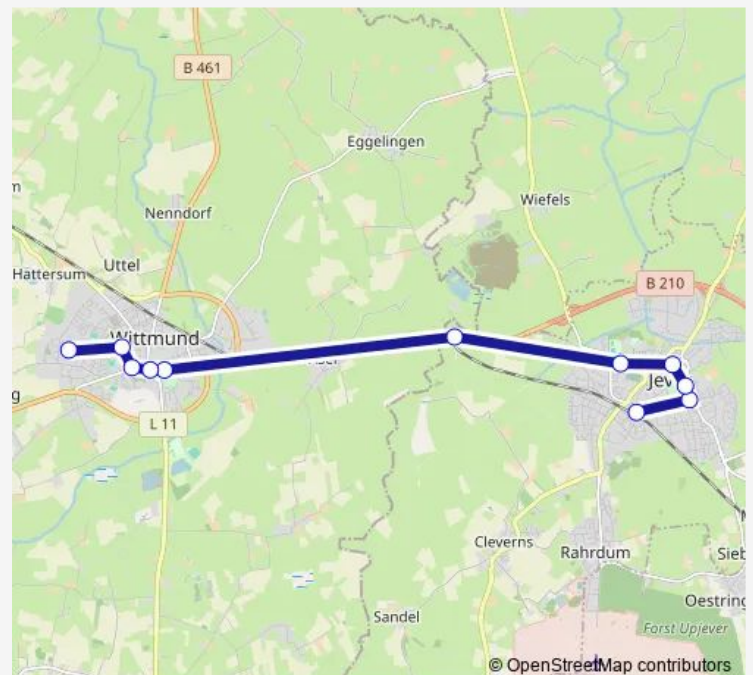

Direction

Wittmund Schulzentrum — Jever Aok

7 stops

[Open route schedule](#)

Wittmund Schulzentrum

Asel(Wittmund) Ort

Jever Vereinigung

Jever Englischer Weg

Jever Kreisamt

Jever ZOB/Bahnhof

Jever Aok

Route schedule

Wittmund Schulzentrum — Jever Aok

Monday 07:35

Tuesday 07:35

Wednesday 07:35

Thursday 07:35

Friday 07:35

Saturday —

Sunday —

Route info

Direction: Wittmund Schulzentrum

Stops: 7

Trip Duration: 0 hour 28 min

Direction

Wittmund Markt — Jever Aok

7 stops

[Open route schedule](#)

Wittmund Markt

Wittmund Bahnhof

Asel(Wittmund) Ort

Jever Vereinigung