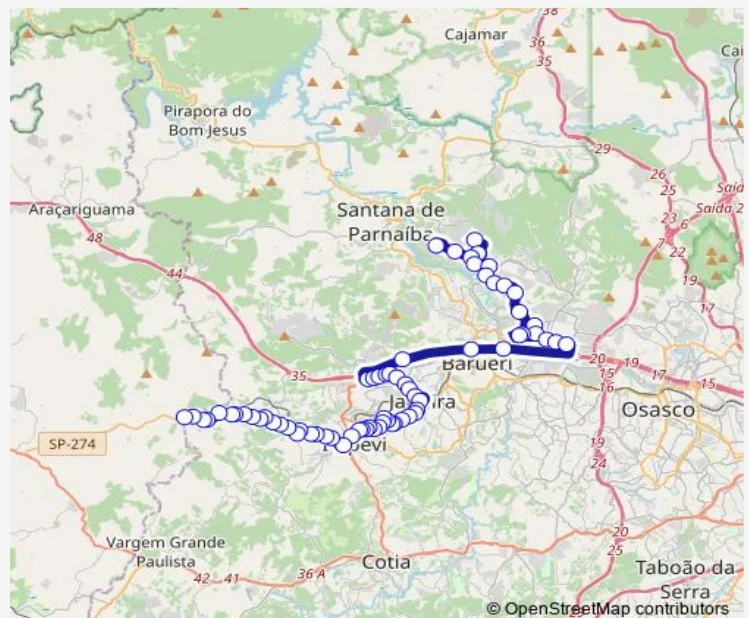

Residencial Alphaville 10

Av. Bom Pastor 509 - Alphaville Santana de Parnaiba - SP 06539-005 Brasil

Avenida Doutor Yojiro Takaoka 5201 - Alphaville Santana de Parnaiba - SP 06541-038 Brasil

Avenida Yojiro Takaoka 4769 - Centro de Apoio II (Alphaville) Santana de Parnaiba - SP 06539-100 Brasil

Avenida Yojiro Takaoka 3041 - Res. Cinco (Alphaville) Santana de Parnaiba - SP 06539 Brasil

Av. Yojiro Takaoka 3229 - Alphaville Santana de Parnaiba - SP 06542-030 Brasil

Av. Dr. Yojiro Takaoka 3101 - Res. Quatro (Alphaville) Santana de Parnaiba - SP 06542 Brasil

Avenida Doutor Yojiro Takaoka 2501 - Res. Tres (Alphaville) Santana de Parnaiba - SP 06542-105 Brasil

Avenida Yojiro Takaoka 1135 - Res. Tres (Alphaville) Santana de Parnaiba - SP 06542-125 Brasil

Av. Yojiro Takaoka 6262 - Alphaville Empresarial Barueri - SP 06471-002 Brasil

Route schedule

Alameda Picasso 668 - Terminal do Residencial Burle Marx - Res. Onze (Alphaville) Santana de Parnaiba - SP 06542-012 Brasil — Rod. Eng. Rene Benedito da Silva 8728 Itapevi - SP Brasil

Monday	06:20-23:05
Tuesday	06:20-23:05
Wednesday	06:20-23:05
Thursday	06:20-23:05
Friday	06:20-23:05
Saturday	06:15-23:40
Sunday	06:10-22:50

Route info

Direction: Alameda Picasso 668 - Terminal do Residencial Burle Marx - Res. Onze (Alphaville) Santana de Parnaiba - SP 06542-012 Brasil

Stops: 70

Trip Duration: 1 hour 35 min