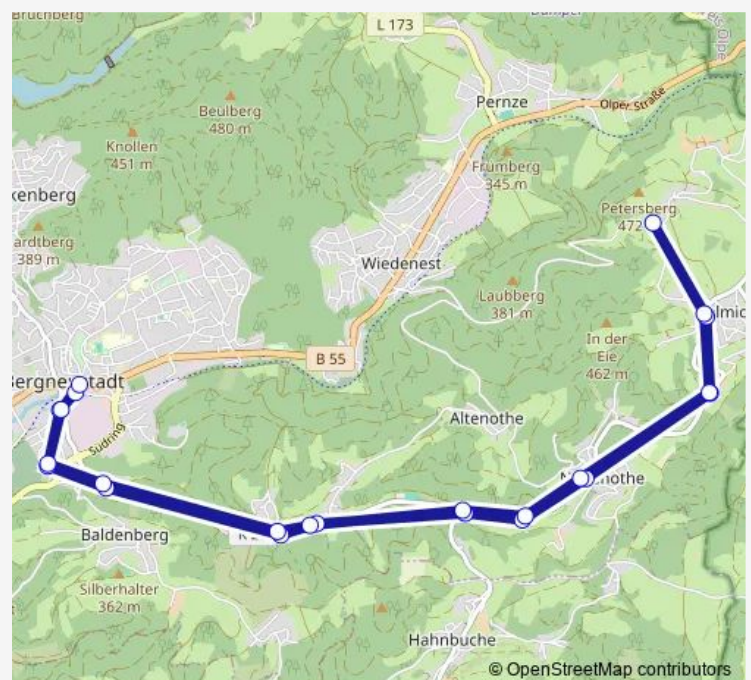

Bergneustadt Belmicke Brelöh

Bergneustadt Belmicke Immicke

Bergneustadt Othestr.

Bergneustadt Friedhof

Route schedule

Bergneustadt Graf-Eberhard-Platz / Zentrum —
Bergneustadt Graf-Eberhard-Platz / Zentrum

Monday 07:00-19:00

Tuesday —

Wednesday —

Thursday 07:00-19:00

Friday 07:00-19:00

Saturday —

Sunday —

Route info

Direction: Bergneustadt Graf-Eberhard-Platz / Zentrum

Stops: 23

Trip Duration: 0 hour 30 min

Bergneustadt Firma Ise

Bergneustadt Graf-Eberhard-Platz / Zentrum

Direction

Bergneustadt Graf-Eberhard-Platz / Zentrum —
Bergneustadt Graf-Eberhard-Platz / Zentrum

Wednesday —

Thursday —

Friday —

Saturday 10:30-15:30

Sunday —

Route info

Direction: Bergneustadt Graf-Eberhard-Platz / Zentrum

Stops: 23