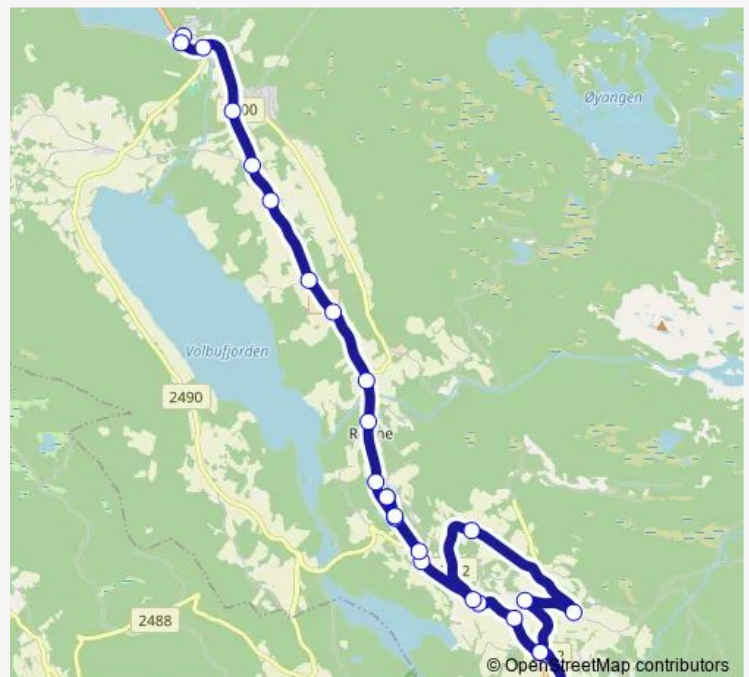

Fagernesbrue

Fagernes skystasjon

Route schedule

Rogne skule — Fagernes skystasjon

Monday	14:45
Tuesday	14:45
Wednesday	14:45
Thursday	15:05
Friday	14:45
Saturday	—
Sunday	—

Route info

Direction: Rogne skule

Stops: 13

Trip Duration: 0 hour 18 min

■ 313 — Fagernes - Beitostølen

Direction

Fagernes skystasjon — Vatninge

22 stops

[Open route schedule](#)

Fagernes skystasjon