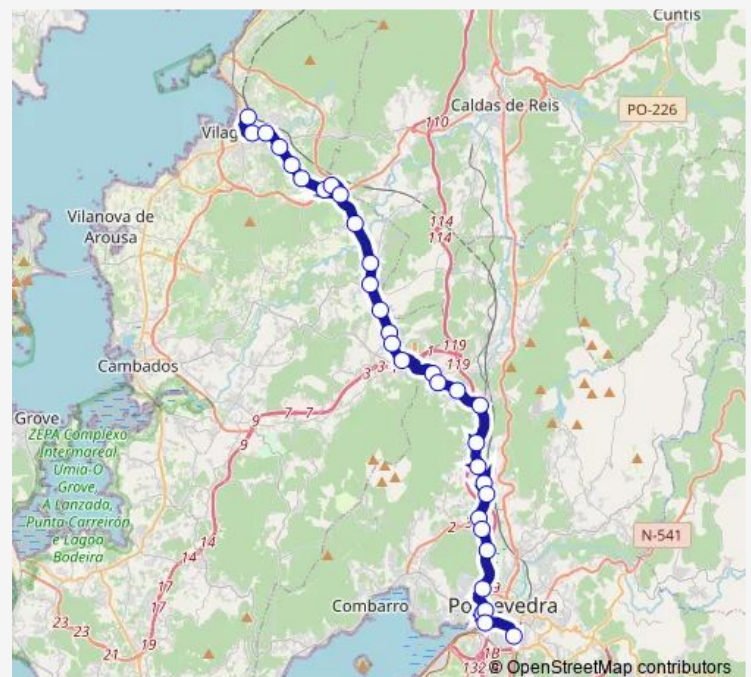

Curro (Peñón)

Curro (Rampla)

A Devesa

Route schedule

Vilagarcía-Estación Bus — Pontevedra E.A.

Monday 07:00-20:30

Tuesday 07:00-20:30

Wednesday 07:00-20:30

Thursday 07:00-20:30

Friday 07:00-20:30

Saturday 08:15-20:00

Sunday 08:15-20:00

Route info

Direction: Vilagarcía-Estación Bus

Stops: 32

Trip Duration: 0 hour 45 min

Saturday 09:00-21:00

Sunday 11:00-21:00

Route info

Direction: Pontevedra E.A.

Stops: 32

Trip Duration: 0 hour 45 min

Hospital do Salnés

Rubiáns