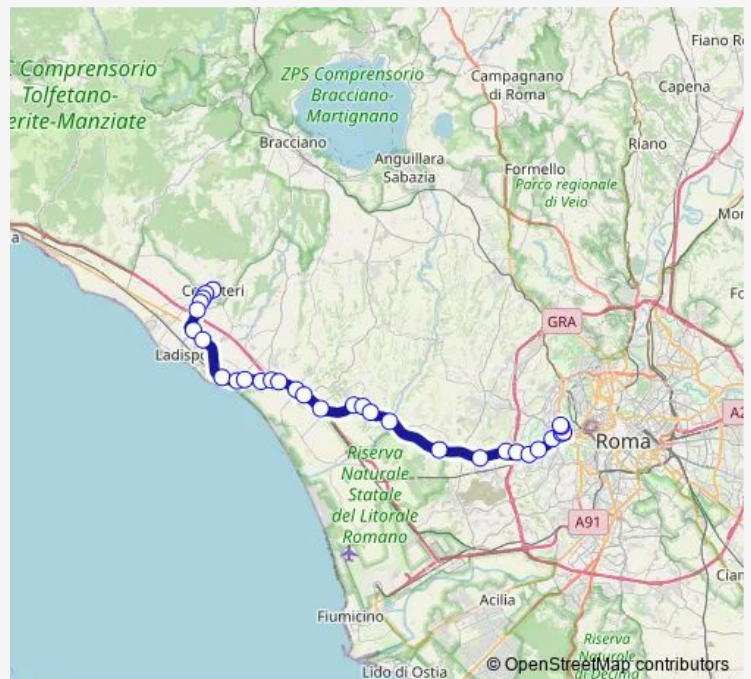

Fiumicino | Via Aurelia (Tre Denari) # f201

Fiumicino | Via Aurelia Via Neri # f202

Fiumicino | Via Aurelia (Aranova) # f203

Fiumicino | Via Aurelia (Torrimpietra) # f204

Roma | Via Aurelia Via Arrone # f205

Roma | Via Aurelia Via Quarto delle Colonne # f207

**Route schedule**

Cerveteri | Piazza Moro # f5935 — Roma | Capolinea Cornelia # f1

Monday 05:45-06:50

Tuesday 05:45-06:50

Wednesday 05:45-06:50

Thursday 05:45-06:50

Friday 05:45-06:50

Saturday 05:55

Sunday —

**Route info**

Direction: Cerveteri | Piazza Moro # f5935

Stops: 31

Trip Duration: 0 hour 55 min

Cerveteri - Roma Cornelia # Ce923a

Roma | Via Aurelia (Massimina) # f208

Roma | Via Aurelia (Colle Aurelio) # f217

Roma | Via Aurelia Via Brava # f210

Roma | Via Aurelia Via Acquafredda # f211

Roma | Aurelia FS # f212

Roma | Via Aurelia Via Da Rosate # f213