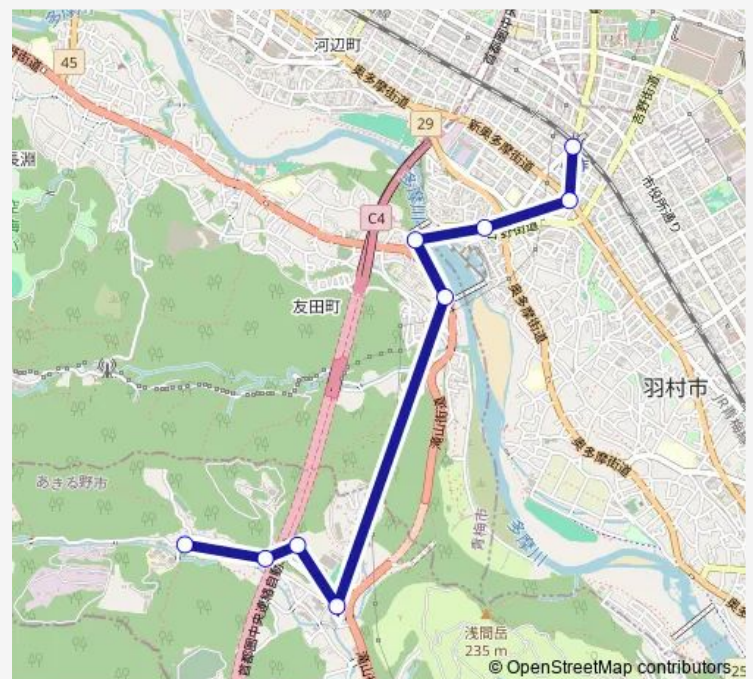

## Bus 小14 < 学びの城経由 >

[Go to website](#)

### Route schedule

小作駅西口 — 菅生高校

Monday 06:58-07:07

Tuesday 07:07

Wednesday 06:58-07:07

Thursday 06:58-07:07

Friday 07:07

Saturday 06:58

### Route info

Direction: 小作駅西口

Stops: 9

Trip Duration: 0 hour 17 min

■ 小14 < 学びの城経由 >

## Route info

Direction: 菅生高校

Stops: 9

Trip Duration: 0 hour 18 min