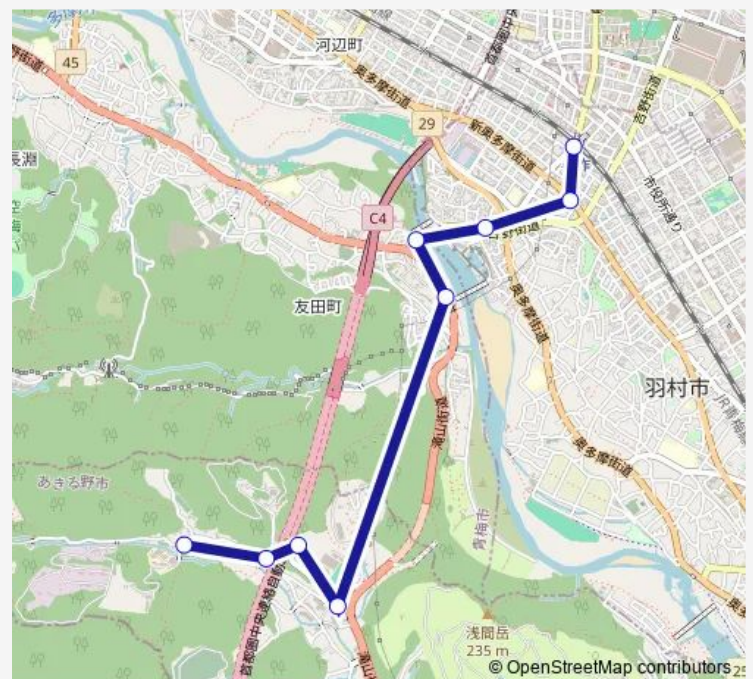

小作坂下

友田

恵明学園前 (青梅市)

菅生

菅生学園学びの城

上菅生

菅生高校

Route schedule

小作駅西口 — 菅生高校

Monday 06:58-07:07

Tuesday 07:07

Wednesday 06:58-07:07

Thursday 06:58-07:07

Friday 07:07

Saturday 06:58

Sunday 06:58

Route info

Direction: 小作駅西口

Stops: 9

Trip Duration: 0 hour 15 min

■ 小14 < 学びの城経由 >

Direction

菅生高校 — 小作駅西口

9 stops

Friday 16:05-18:48

Saturday 16:48-18:20

Sunday 16:48-18:20

Route info

Direction: 菅生高校

Stops: 9

Trip Duration: 0 hour 18 min

Direction