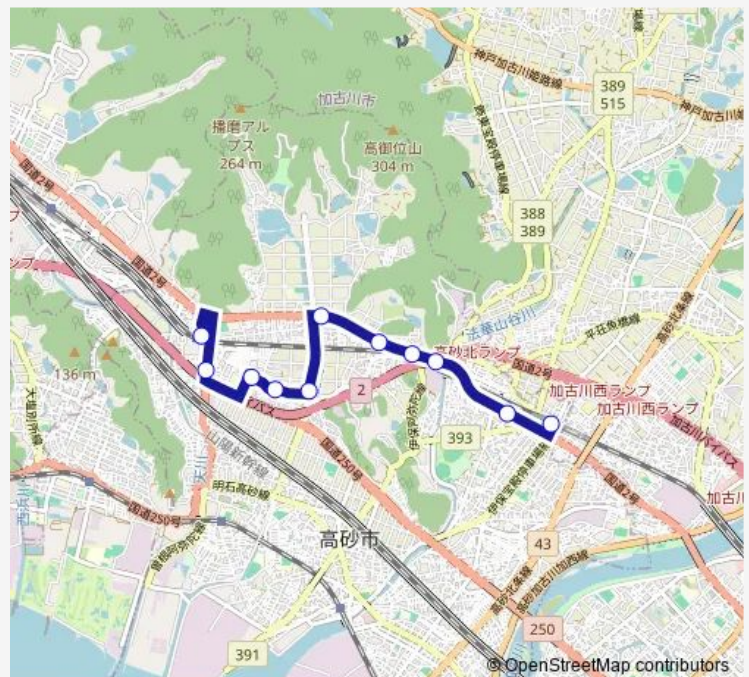

魚橋西

北池

中筋4丁目

中筋公民館

時光寺

中筋1丁目

Jr曾根駅

Route schedule

Jr宝殿駅 — Jr曾根駅

Monday 07:30-16:05

Tuesday 07:30-16:05

Wednesday 07:30-16:05

Thursday 07:30-16:05

Friday 07:30-16:05

Saturday 09:07-16:02

Sunday 09:07-16:02

Route info

Direction: Jr宝殿駅

Stops: 11

Trip Duration: 0 hour 20 min

Direction

Jr曾根駅 — Jr宝殿駅

11 stops

[Open route schedule](#)

魚橋東

島

Jr宝殿駅

Route schedule

Jr曾根駅 — Jr宝殿駅

Monday	07:50-18:08
Tuesday	07:50-18:08
Wednesday	07:50-18:08
Thursday	07:50-18:08
Friday	07:50-18:08
Saturday	09:08-17:45
Sunday	09:08-17:45

Route info

Direction: Jr曾根駅