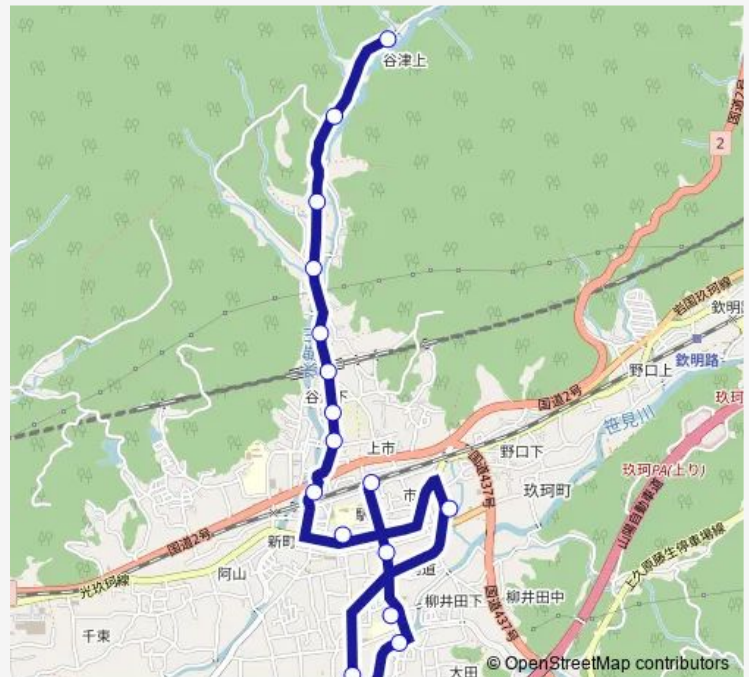

Bus 谷津上線

[Go to website](#)

Direction

玖珂駅 — 谷津上回転場

16 stops

[Open route schedule](#)

- 玖珂駅
- アルク玖珂店
- 総合センター奏 (玖珂支所)
- 台の橋住宅前
- 玖珂クリニック前
- 本町上
- 旧玖珂総合支所
- 谷津下 2 区南
- 玖珂プール入口
- 谷津下 2 区
- 北部コミュニティセンター前
- 谷津下
- 比叡神社参道入口
- 谷津上公会堂前
- 谷津上
- 谷津上回転場

Route schedule

玖珂駅 — 谷津上回転場

| | |
|-----------|-------------|
| Monday | — |
| Tuesday | 08:00-17:53 |
| Wednesday | 08:00-17:53 |
| Thursday | 08:00-17:53 |
| Friday | — |
| Saturday | 08:00-17:53 |
| Sunday | — |

Route info

Direction: 玖珂駅

Stops: 16

Trip Duration: 0 hour 23 min

■ 谷津上線

Direction

谷津上回転場 — 玖珂駅

16 stops

玖珂駅

Route schedule

谷津上回転場 — 玖珂駅

Monday

—

Tuesday

08:18-15:58

Wednesday