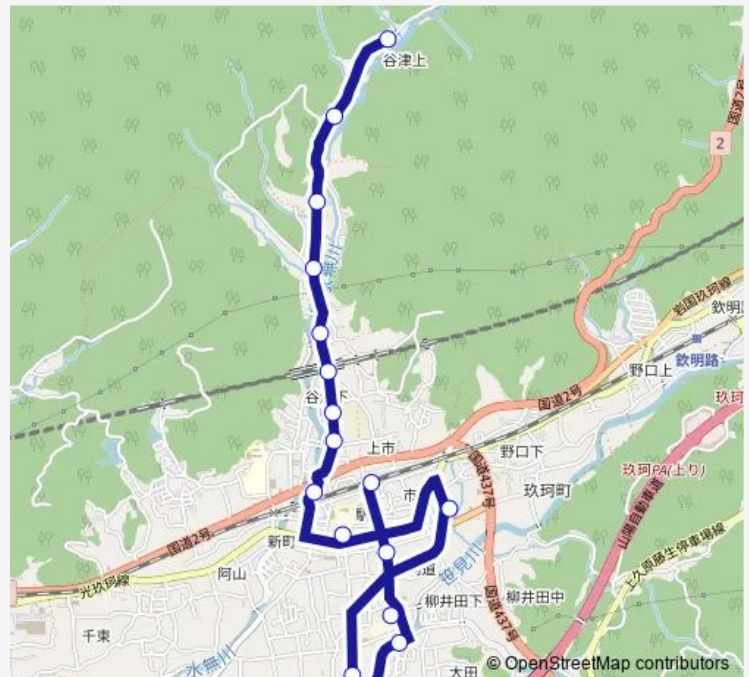

### Direction

玖珂駅 — 谷津上回転場

16 stops

[Open route schedule](#)

- 玖珂駅
- アルク玖珂店
- 総合センター奏 ( 玖珂支所 )
- 台の橋住宅前
- 玖珂クリニック前
- 本町上
- 旧玖珂総合支所
- 谷津下 2 区南
- 玖珂プール入口
- 谷津下 2 区
- 北部コミュニティセンター前
- 谷津下
- 比叡神社参道入口
- 谷津上公会堂前
- 谷津上
- 谷津上回転場

### Route schedule

玖珂駅 — 谷津上回転場

Monday	—
Tuesday	08:00-17:53
Wednesday	08:00-17:53
Thursday	08:00-17:53
Friday	—
Saturday	08:00-17:53
Sunday	—

### Route info

Direction: 玖珂駅

Stops: 16

Trip Duration: 0 hour 23 min

■ 谷津上線

## Route schedule

谷津上回転場 — 玖珂駅

Monday

—

Tuesday

08:18-15:58

Wednesday

08:18-15:58