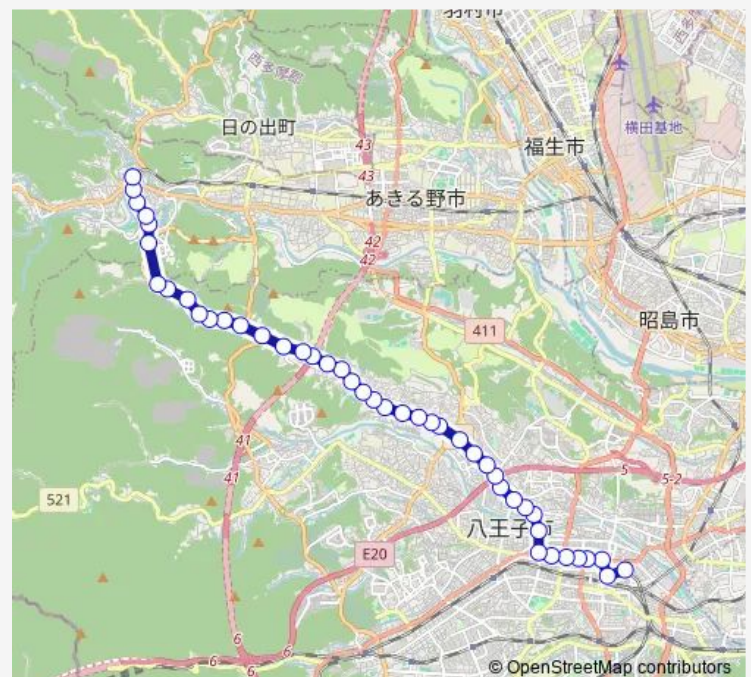

川口小学校

Route schedule

武蔵五日市駅 — 京王八王子駅

Monday 05:21-22:00

Tuesday 05:21-22:00

Wednesday 05:21-22:00

Thursday 05:21-22:00

Friday 05:21-22:00

Saturday 06:05-19:34

Sunday 06:05-19:34

Route info

Direction: 武蔵五日市駅

Stops: 44

Trip Duration: 0 hour 55 min

秋04

上榎木

Thursday 06:00-23:10

Friday 06:09-23:10

Saturday 06:00-22:53

Sunday 06:00-22:53

Route info

Direction: 京王八王子駅

Stops: 44

Trip Duration: 0 hour 49 min