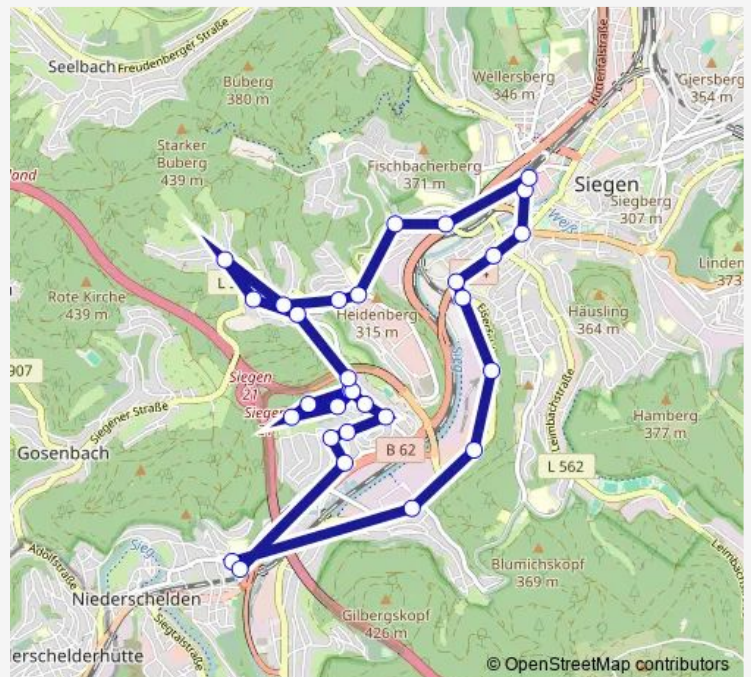

### Direction

Siegen Achenbacher Furt — Siegen Fischbacherbergschule

10 stops

[Open route schedule](#)

Siegen Achenbacher Furt

Siegen Im Samelsfeld

Siegen Achenbach Ort

Siegen In der Engsbach

Siegen Heidenberg Schuß

Siegen Heidenberg

Siegen Abzw. Fischbacherberg

Siegen Rosenhof

Siegen Allensteiner Straße

Siegen Fischbacherbergschule

### Route schedule

Siegen Achenbacher Furt — Siegen Fischbacherbergschule

Monday 07:42-13:21

Tuesday 07:42-13:21

Wednesday 07:42-13:21

Thursday 07:42-13:21

Friday 07:42-13:21

Saturday —

### Route info

Direction: Siegen Achenbacher Furt

Stops: 10

Trip Duration: 0 hour 9 min