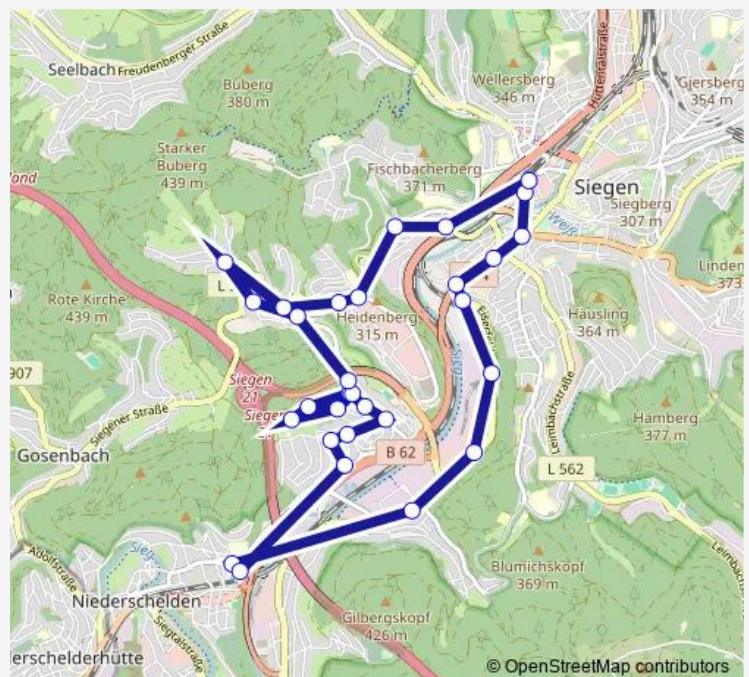

Niederschelden Heinrich-Schütz-Straße

Niederschelden In der Dreisbach

Niederschelden Bonhoefferstraße

Siegen Bergmannsweg

Siegen Eichert Mitte

Siegen Abzw. Rothenberg

Siegen Am Ginsterhang

Siegen Rothenberg Ende

Thursday —

Friday 04:46-22:46

Saturday 04:46-22:46

Sunday 06:46-22:46

Route info

Direction: Siegen ZOB Bstg D

Stops: 30

Trip Duration: 0 hour 33 min

■ C112 — Siegen - Hubenfeld - Alte Dreisbach - Heidenberg - Siegen

Siegen Achenbacher Furt

Siegen Im Samelsfeld

Siegen Achenbach Ort

Siegen In der Engsbach

Siegen Heidenberg Schuß

Siegen Heidenberg

Siegen Oranienhof

Siegen Ziegenberg

Siegen ZOB Bstg E

Direction

Siegen ZOB Bstg D — Siegen ZOB Bstg A

27 stops

[Open route schedule](#)

Siegen ZOB Bstg D

Siegen Ziegenberg