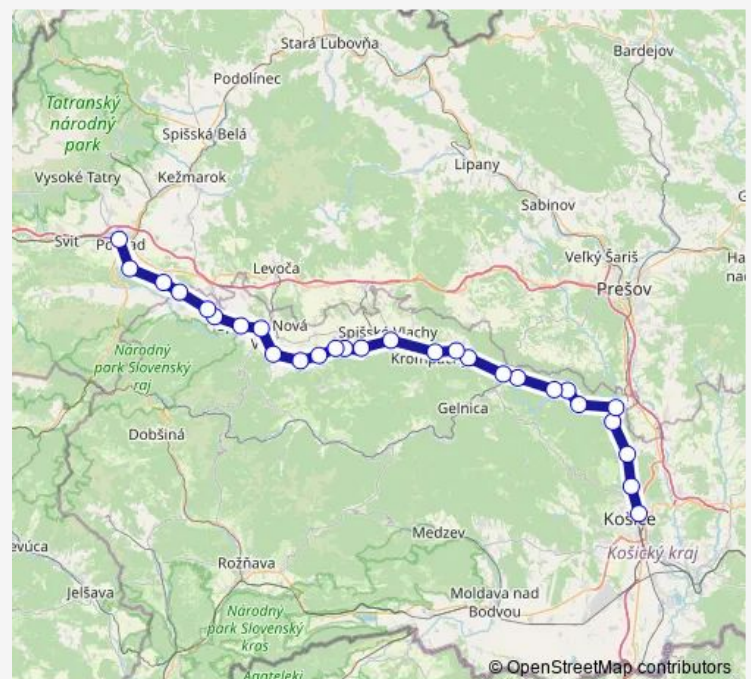

Direction

Košice — Poprad-Tatry

28 stops

[Open route schedule](#)

- Košice
- Ťahanovce
- Kostoľany n.Hornádom
- Trebejov
- Kysak
- Veľká Lodina
- Malá Lodina
- Ružín
- Margecany zast.
- Margecany
- Kluknava
- Richnava
- Krompachy
- Spišské Vlachy
- Olcnava
- Vítkovce
- Chrast' n.Hornádom
- Matejovce n.Hornádom
- Markušovce
- Teplička n.Hornádom
- Spišská Nová Ves

Route schedule

Košice — Poprad-Tatry

| | |
|-----------|-------------|
| Monday | 04:26-21:07 |
| Tuesday | 04:26-21:07 |
| Wednesday | 04:26-21:07 |
| Thursday | 04:26-21:07 |
| Friday | 04:26-21:07 |
| Saturday | 04:26-21:07 |
| Sunday | 04:26-21:07 |

Route info

Direction: Košice

Stops: 28

Trip Duration: 1 hour 52 min

Smižany

Spišské Tomášovce

Letanovce

Vydrník