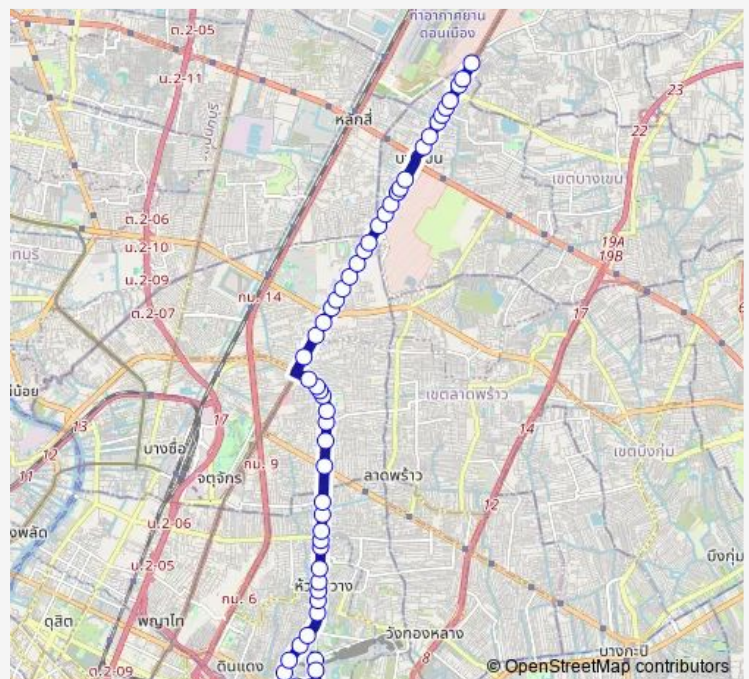

โรงเรียนปทุมทรัพย์;Panchasap School

แยกราชดา-ลาดพร้าว;Ratchada-Lat Phrao Intersection

Route schedule

ทิพยประกันภัย;Dhipaya Insurance — ตลาดยิ่งเจริญ;Ying Charoen Market

Monday	00:00
Tuesday	00:00
Wednesday	00:00
Thursday	00:00
Friday	00:00
Saturday	00:00
Sunday	00:00

Route info

Direction: ทิพยประกันภัย;Dhipaya Insurance

Stops: 51

Trip Duration: 1 hour 15 min

ศาลแขวงพระนครเหนือ;Bangkok North Municipal Court

ศาลอาญา;Criminal Court

ตรงข้าม ม.ราชภัฏจันทรเกษม;Chandrakasem Rajabhat University (opposite)