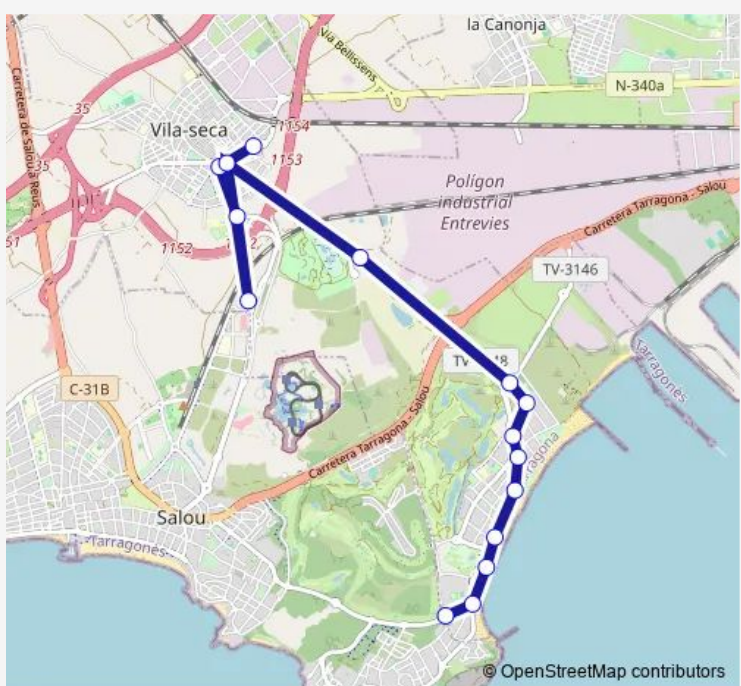

Bus L1850 (L22) Urbà Vila-seca: Vila-seca - Pineda per Crt

[Go to website](#)

Direction
 Av. Ramon d'Olzina (enfront Super Maxi Dia) — C. dels Muntanyals (Complex Hotelier)

15 stops

[Open route schedule](#)

- Av. Ramon d'Olzina (enfront Super Maxi Dia)
- Pl. Països Catalans, 1 (pal parada)
- Av. Alcade Pere Molas - Institut Vila-seca
- Av. Alcalde Pere Molas (parada - Decatlon)
- Pl. dels Països Catalans, 3 (pal parada)
- TV-3148 - Port Aventura (Administració)
- Ctra. Pineda (marquesina Camping La Pineda)
- C. de Luís Mariano s/n (Porta del Mar)
- Pg. Pau Casals (H. La Hacienda) sentit Cambrils
- Pg. Pau Casals (La Vasca) sentit Cambrils
- Pg. Pau Casals (Sant Just) sentit Cambrils
- Pg. Pau Casals (Rest. Dorado) sentit Cambrils
- Pg. Pau Casals - sentit Salou (Aquòpolis)
- Pg. Pau Casals - C. dels Muntanyals (El Racó)
- C. dels Muntanyals (Complex Hotelier)

Route info

Direction: Av. Ramon d'Olzina (enfront Super Maxi Dia)

Stops: 15

Trip Duration: 0 hour 28 min

■ L1850 — (L22) Urbà Vila-seca: Vila-seca - Pineda per Crt **BusMaps**

Direction

C. dels Muntanyals (Complex Hoteler) — Av. Ramon d'Olzina (marq. Super Maxi Dia)

14 stops

[Open route schedule](#)

C. dels Muntanyals (Complex Hoteler)
Pg. Pau Casals (passat Hotel Donaire-pal parada)
Pg. Pau Casals (Rest. Dorado) sentit Tarragona
Pg. Pau Casals (Sant Just) sentit Tarragona
Pg. Pau Casals (La Vasca) sentit Tarragona
Pg. Pau Casals (H. La Hacienda) sentit Tarragona
C. de Luís Mariano-C. Joaquim Serra(Porta del Mar)
Ctra. Pineda(enfront marquesina Camping La Pineda)
TV-3148 - enfront Port Aventura (Administració)
Pl. Països Catalans, 1 (pal parada)
Av. Alcade Pere Molas - Institut Vila-seca
Av. Alcalde Pere Molas (parada - Decatlon)
Pl. dels Països Catalans, 3 (pal parada)
Av. Ramon d'Olzina (marq. Super Maxi Dia)