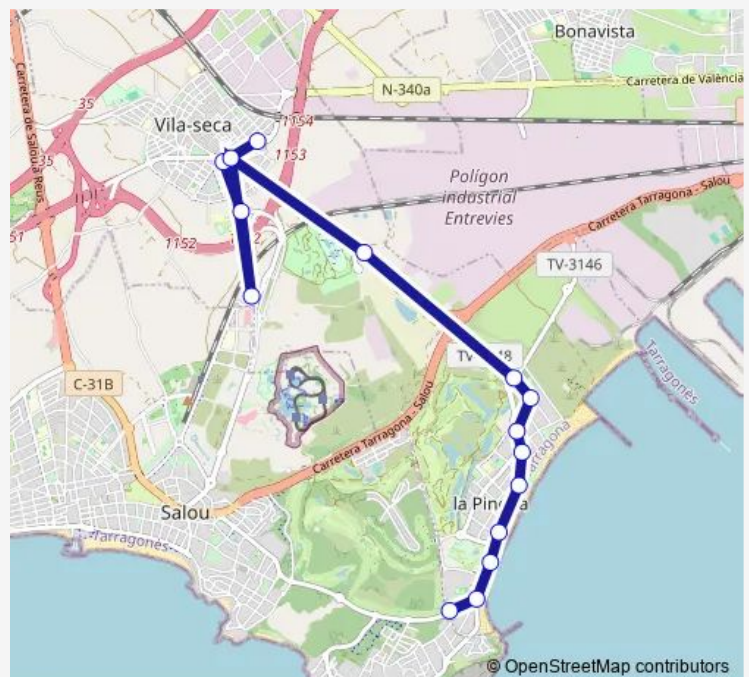

Bus L1850 (L22) Urbà Vila-seca: Vila-seca - Pineda per Crt

[Go to website](#)

Direction

C. dels Muntanyals (Complex Hotelers) — Av. Ramon d'Olzina (marq. Super Maxi Dia)

14 stops

[Open route schedule](#)

- C. dels Muntanyals (Complex Hotelers)
- Pg. Pau Casals (passat Hotel Donaire-pal parada)
- Pg. Pau Casals (Rest. Dorado) sentit Tarragona
- Pg. Pau Casals (Sant Just) sentit Tarragona
- Pg. Pau Casals (La Vasca) sentit Tarragona
- Pg. Pau Casals (H. La Hacienda) sentit Tarragona
- C. de Luís Mariano-C. Joaquim Serra(Porta del Mar)
- Ctra. Pineda(enfront marquesina Camping La Pineda)
- TV-3148 - enfront Port Aventura (Administració)
- Pl. Països Catalans, 1 (pal parada)
- Av. Alcade Pere Molas - Institut Vila-seca
- Av. Alcalde Pere Molas (parada - enfront Decatlon)
- Pl. dels Països Catalans, 3 (pal parada)
- Av. Ramon d'Olzina (marq. Super Maxi Dia)

Direction: C. dels Muntanyals (Complex Hotelers)

Stops: 14

Trip Duration: 0 hour 28 min

■ L1850 — (L22) Urbà Vila-seca: Vila-seca - Pineda per Crt

BusMaps

Direction

Av. Ramon d'Olzina (enfront Super Maxi Dia) — C. dels Muntanyals (Complex Hoteler)

15 stops

[Open route schedule](#)

Av. Ramon d'Olzina (enfront Super Maxi Dia)

Pl. Països Catalans, 1 (pal parada)

Av. Alcade Pere Molas - Institut Vila-seca

Av. Alcalde Pere Molas (parada - enfront Decatlon)

Friday 11:27-21:37

Saturday 11:27-21:37

Sunday 11:27-21:37

Route info

Direction: Av. Ramon d'Olzina (enfront Super Maxi Dia)

Stops: 15

Trip Duration: 0 hour 28 min

L1850 Bus time schedules and route maps are available in an offline PDF at busmaps.com. Use the busmaps.com website to see live bus times, train schedule or subway schedule, and step-by-step directions for all public transit in Tarragona