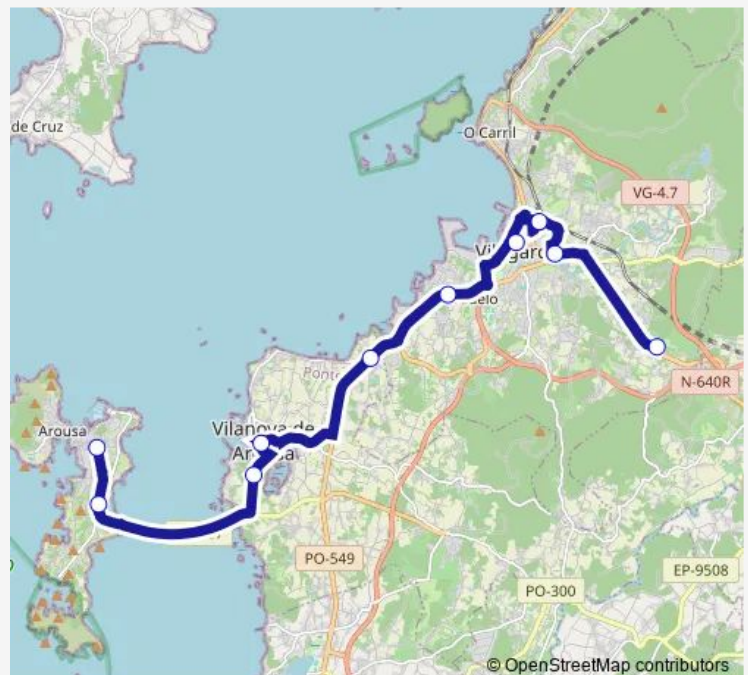

Vilagarcía-Avda. La Marin

Vilaxoan.San Cibrao

Corón (Rotonda)

Vilanova De Arousa (Xardi)

Ponte Do Terrón (Inicio)

Cruce De Aceñas

Campo (Illa De Arousa)

**Route schedule**

**Route info**

Direction: Hospital do Salnés

Stops: 10

Trip Duration: 0 hour 45 min

**Direction**

Campo (Illa De Arousa) — Hospital do Salnés

10 stops

[Open route schedule](#)

Campo (Illa De Arousa)

Cruce De Aceñas

Ponte Do Terrón (Inicio)

Vilanova De Arousa (Xardí

Corón (Rotonda)

Vilaxoan.San Cibrao

Vilagarcía-Avda. La Marin

Vilagarcía-Estación Bus

## Route info

Direction: Campo (Illa De Arousa)

Stops: 10

Trip Duration: 0 hour 45 min

XG627002 Bus time schedules and route maps are available in an offline PDF at [busmaps.com](https://busmaps.com). Use the [busmaps.com](https://busmaps.com) website to see live bus times, train schedule or subway schedule, and step-by-step directions for all public transit in Vilagarcia de Arousa