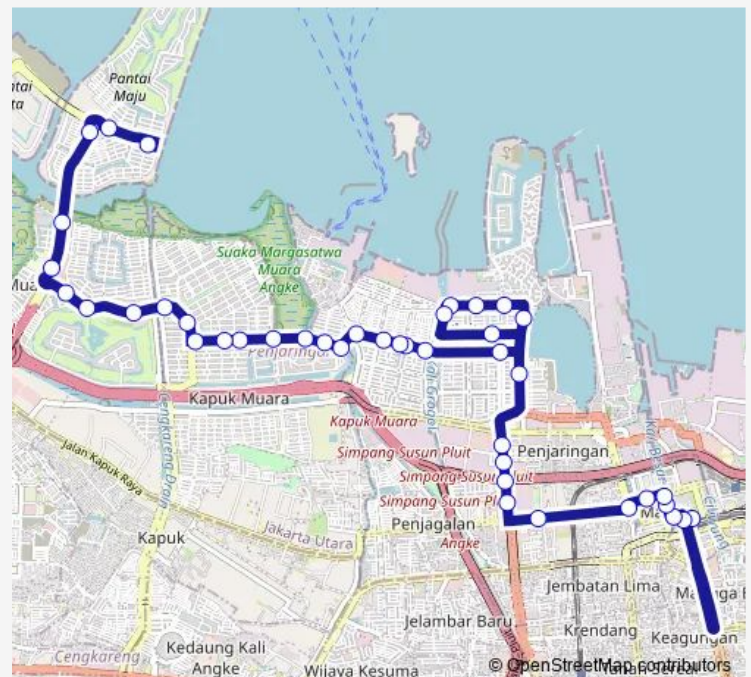

Simpang Kali Besar Barat

Kali Besar Barat 1

Simpang Kopi Kali Besar Barat

Jln. Tiang Bendera Iii

Simpang Kopi Bandengan Selatan

Bandengan Selatan 2

Jln. Pluit Mas Selatan 1

Jembatan Tiga 2

Pluit 1

Sbpg Jakpro

Pluit Karang Indah

Route schedule

Kota 1 — Pantai Maju

Monday	05:00
Tuesday	05:00
Wednesday	05:00
Thursday	05:00
Friday	05:00
Saturday	05:00
Sunday	05:00

Route info

Direction: Kota 1

Stops: 42

Trip Duration: 1 hour 44 min

R1a — Pantai Maju - Kota

Jln. Pluit Karang Indah Xv

Muara Karang Raya

Ps. Muara Karang

Smak Penabur Enam 2

Taman Resort Mediterania

Tuesday 05:00

Wednesday 05:00

Thursday 05:00

Friday 05:00

Saturday 05:00

Sunday 05:00

Route info

Direction: Pantai Maju