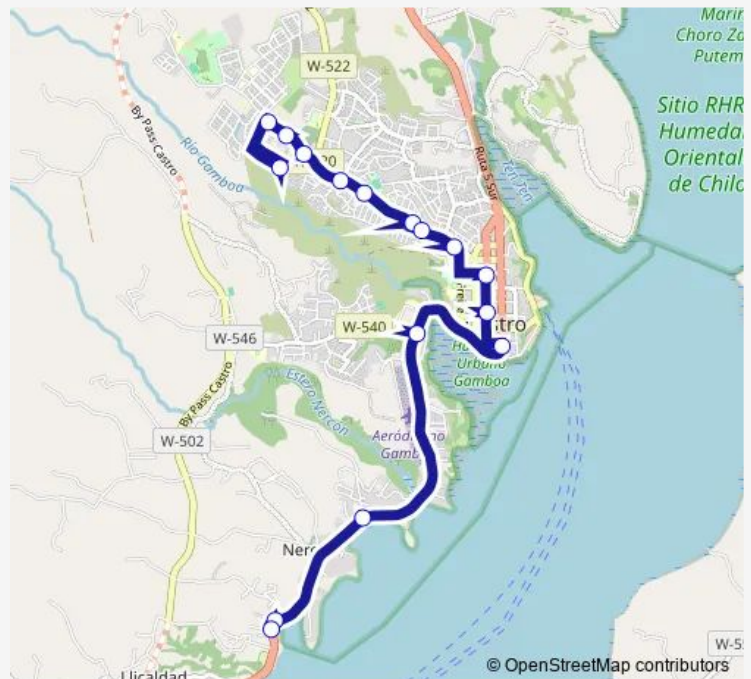

Bernardo O'Higgins / Gamboa

Ruta 5 / Chacabuco

Ruta 5 / Ubaldo Mancilla

Ruta 5 / Nercón

Los Aromos / Ruta 5

Ruta 5 / Los Aromos

Route schedule

Terminal Línea 2 — Ruta 5 / Los Aromos

| | |
|-----------|-------|
| Monday | 06:55 |
| Tuesday | 06:55 |
| Wednesday | 06:55 |
| Thursday | 06:55 |
| Friday | 06:55 |
| Saturday | 07:20 |
| Sunday | 08:20 |

Route info

Direction: Terminal Línea 2

Stops: 16

Trip Duration: 0 hour 40 min

L2-T — Galvarino Riveros - Los Aromos

Direction

Ruta 5 / Los Aromos — Terminal Línea 2

16 stops

[Open route schedule](#)

Ruta 5 / Los Aromos

Route schedule

Ruta 5 / Los Aromos — Terminal Línea 2

| | |
|-----------|-------|
| Monday | 07:36 |
| Tuesday | 07:36 |
| Wednesday | 07:36 |
| Thursday | 07:36 |
| Friday | 07:36 |
| Saturday | 08:01 |
| Sunday | 09:01 |