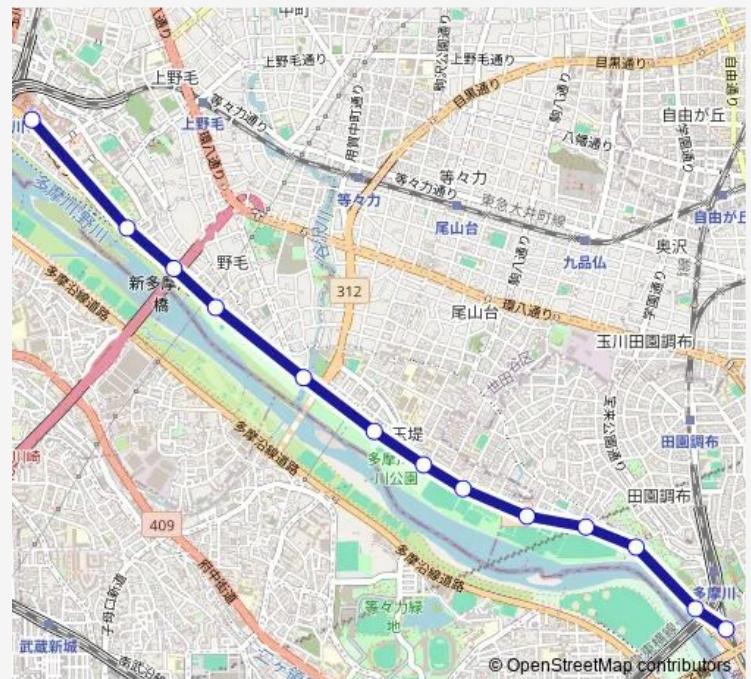

### Direction

瀬田営業所 — 二子玉川駅

4 stops

[Open route schedule](#)

瀬田営業所

多摩美術大学

上野毛駅

二子玉川駅

### Route schedule

瀬田営業所 — 二子玉川駅

Monday	06:40-10:47
Tuesday	06:40-07:02
Wednesday	06:40-10:47
Thursday	06:40-10:47
Friday	06:40-07:02
Saturday	06:48-10:47
Sunday	06:48-10:47

### Route info

Direction: 瀬田営業所

Stops: 4

Trip Duration: 0 hour 8 min