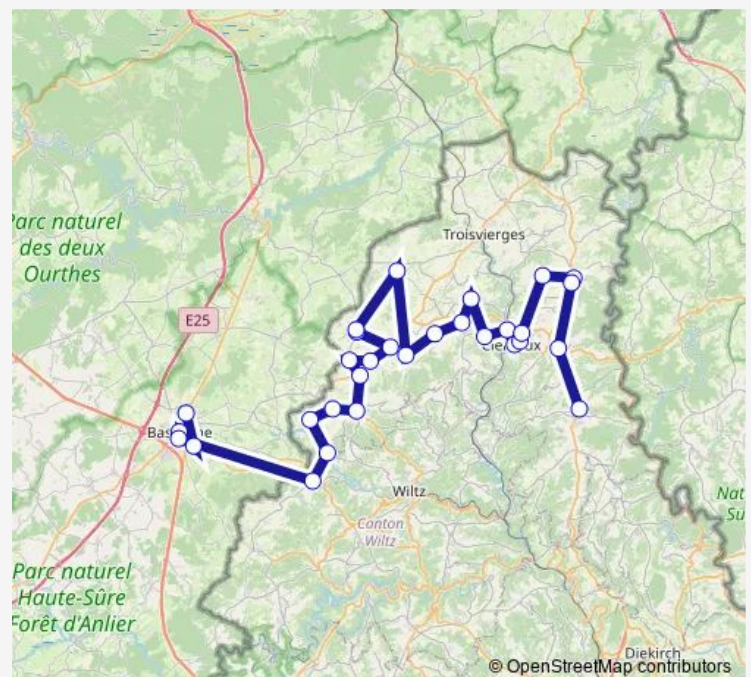

### Route schedule

Bastogne, Gare Sud Athénée Royal — Hosingen, Bei der Kierch

Monday 16:10

Tuesday 16:10

Wednesday 12:05

Thursday 16:10

Friday 16:10

Saturday —

### Route info

Direction: Bastogne, Gare Sud Athénée Royal

Stops: 32

Trip Duration: 1 hour 48 min

■ S03

Boxhorn, Schemer

Eselborn, Neidierfchen

Clervaux, Gare routière/Lycée

Troine, Bréck

Troine-Route, Op der Strooss

Féitsch

Derenbach, Beim Wämperwee

## Route info

Direction: Hosingen, Ewescht Duerf

Stops: 31

Trip Duration: 1 hour 49 min

Oberwampach, Duerefstrooss Belzen

Niederwampach, A Beetel

Schleif, Schleef

Bohey, Um Weiher