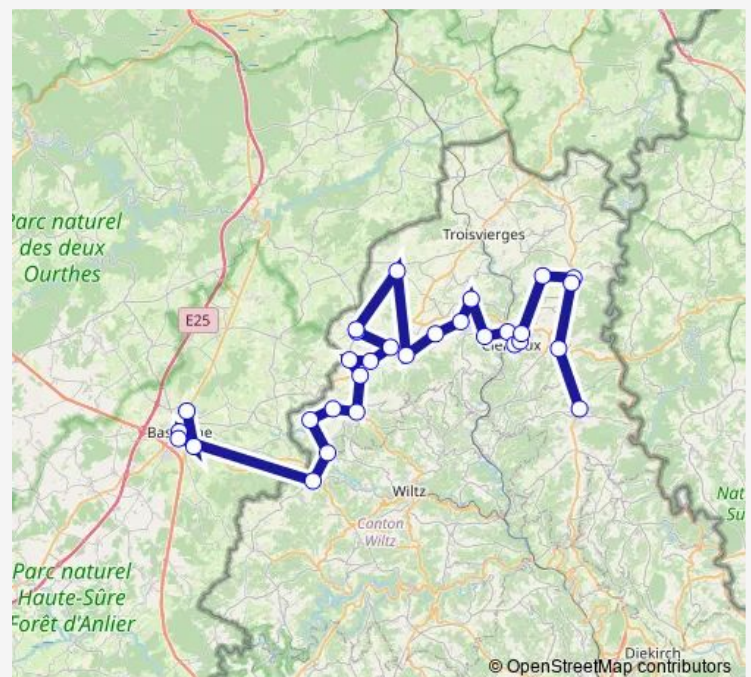

(B) Bastogne, Place Merceny

Bohey, Um Weiher

Schleif, Schleef

Niederwampach, A Beetel

Oberwampach, Duerefstrooss Belzen

Derenbach, Beim Wämperwee

Allerborn, Féitsch

Troine-Route, Op der Strooss

Friday 11:45-15:45

Saturday —

Sunday —

Route info

Direction: (B) BASTOGNE, EPE (Ecole Doyard)01

Stops: 30

Trip Duration: 1 hour 58 min

■ S03

Hosingen, Bei der Kierch

Direction

Hosingen, Ewescht-Duerf — (B) BASTOGNE, Rue de Wiltz Croix Blanche

29 stops

[Open route schedule](#)

Hosingen, Ewescht-Duerf

Marnach, Geschäftszenter

Heinerscheid, Bei Dikches

Direction: Hosingen, Ewescht-Duerf

Stops: 29

Trip Duration: 1 hour 59 min

Schleif, Schleef

Bohey, Um Weiher

(B) Bastogne, Hôtel de Ville

(B) BASTOGNE, EPE (Ecole Doyard)02

(B) BASTOGNE, Rue de Wiltz Croix Blanche