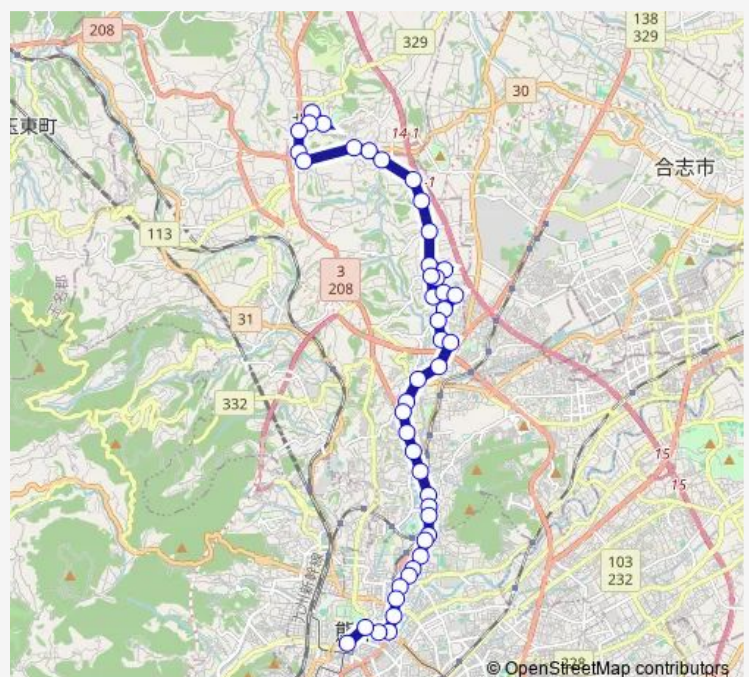

### Route schedule

植木駐車場 — 桜町バスターミナル

Monday 09:15-16:26

Tuesday 09:15-16:26

Wednesday 09:15-16:26

Thursday 09:15-16:26

Friday 09:15-16:26

Saturday —

### Route info

Direction: 植木駐車場

Stops: 45

Trip Duration: 1 hour 5 min

■ C4-5 : 植木駐車場→梶尾→ユウベルh→山室→三軒町→水道町→桜町バスターミナル

上の原 ( 熊本 )

菊南温泉ユウベルホテル

羽田 ( 熊本 )